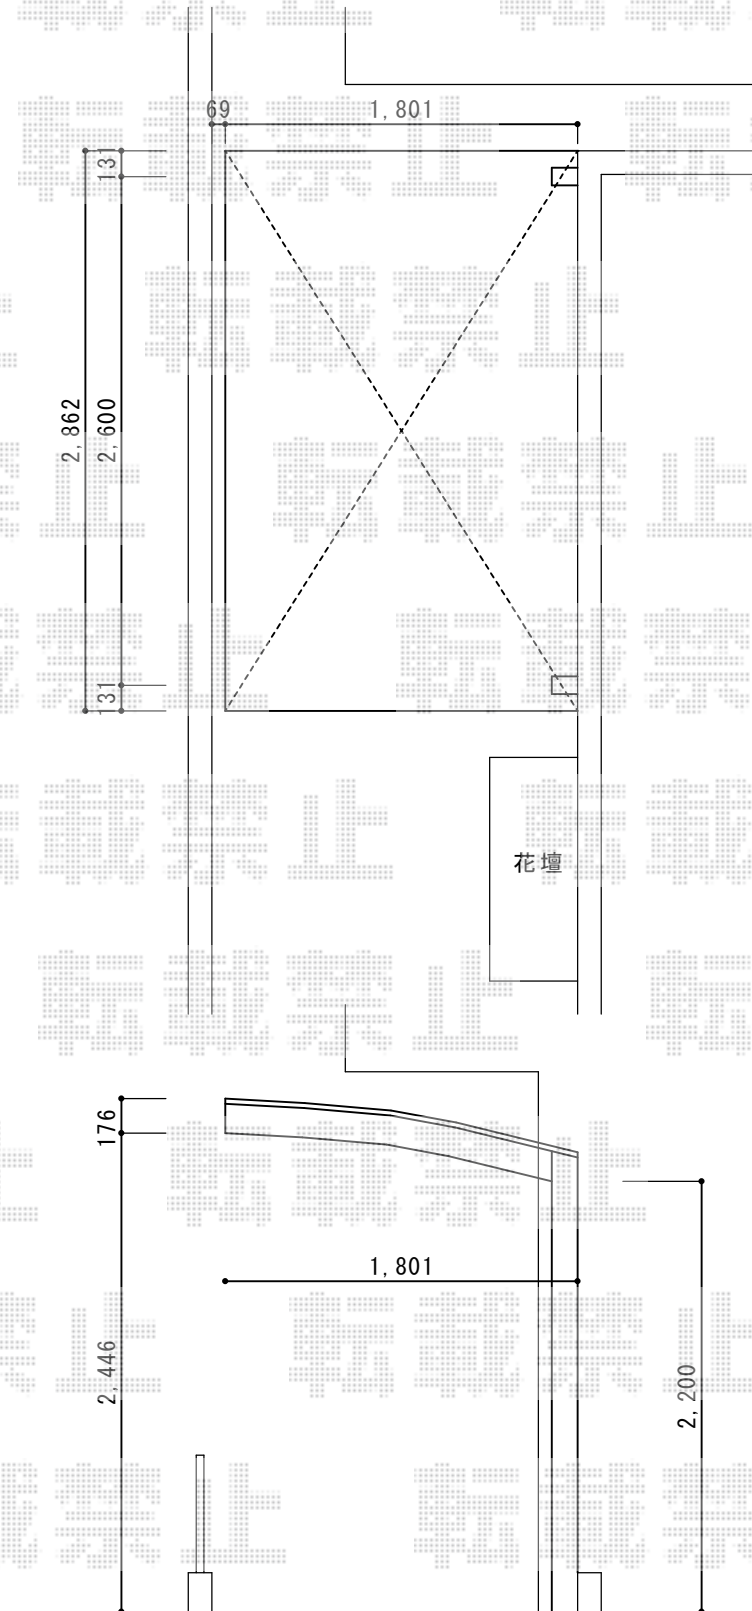

サイクルポート 施工概略図

LIXIL ネスカRミニ (ラウンドスタイル) 積雪~20cm対応  
幅= 1,801mm  
奥行= 2,862mm(4台~7台用)  
色: シヤイングレー  
屋根材: 熱線吸収ポリカーボネート  
(クリアマットS・すりガラス調)  
柱仕様: ロング柱仕様 (有効高 約2,500mm)

2018-7-517470

担当者

中島