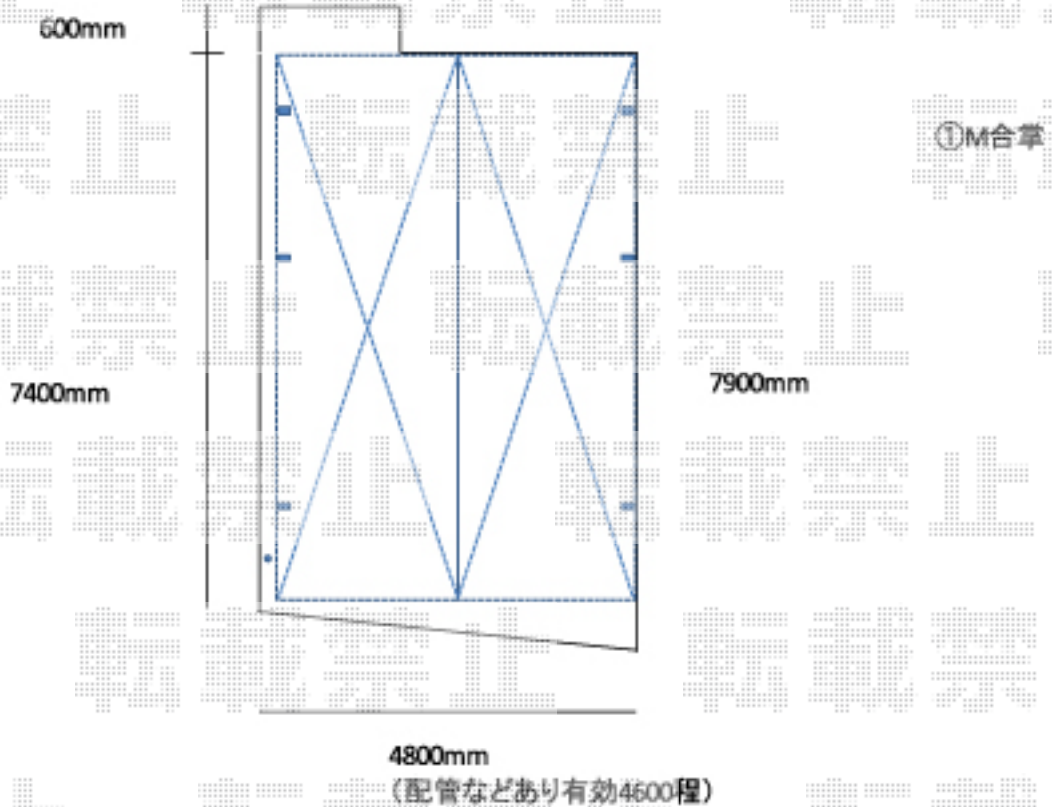

カーポート 施工概略図

YKK AP レイナポートグラン M合掌 延長積雪～20cm対応
幅= 4,814mm (24+24)
奥行= 7,200mm
色： プラチナステン
屋根材： 熱線遮断ポリカーボネート(クリアマット)
柱仕様： ハイルーフ柱仕様 (有効高 約2,350mm)

2018-7-517477

担当者

木挽