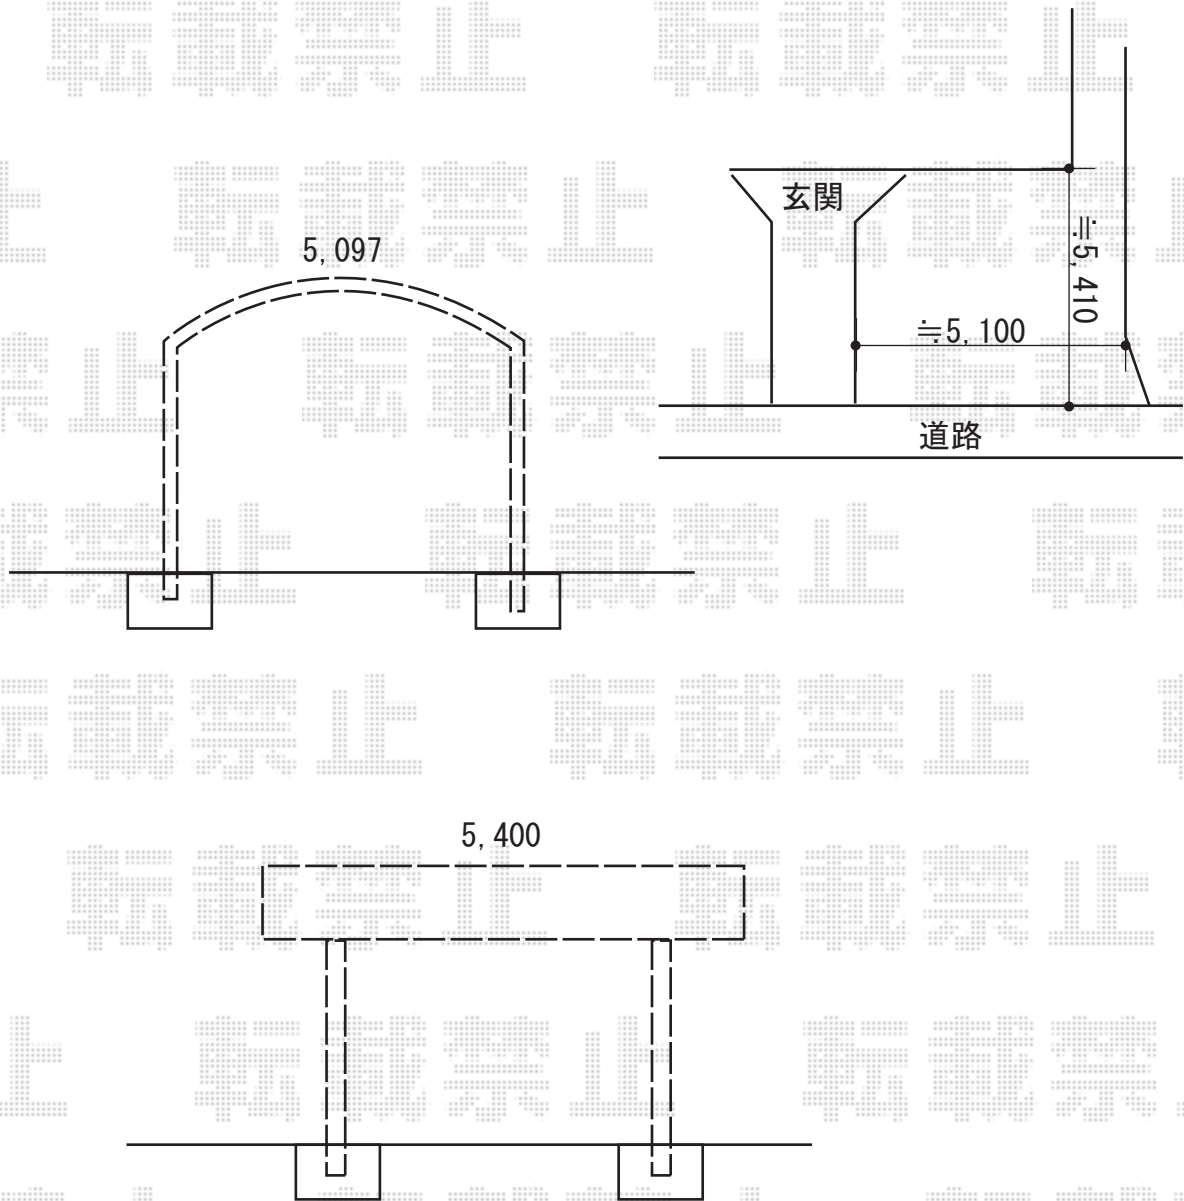

# カーポート 施工概略図

YKK AP レイナツインポートグラン 積雪~20cm対応  
幅= 5,097mm  
奥行= 5,400mm  
色: プラチナステン  
屋根材: ポリカーボネート (スモークブラウン)  
柱仕様: ハイルーフ柱仕様 (有効高 約2,350mm)

2019-4-517532

担当者 村上(公)