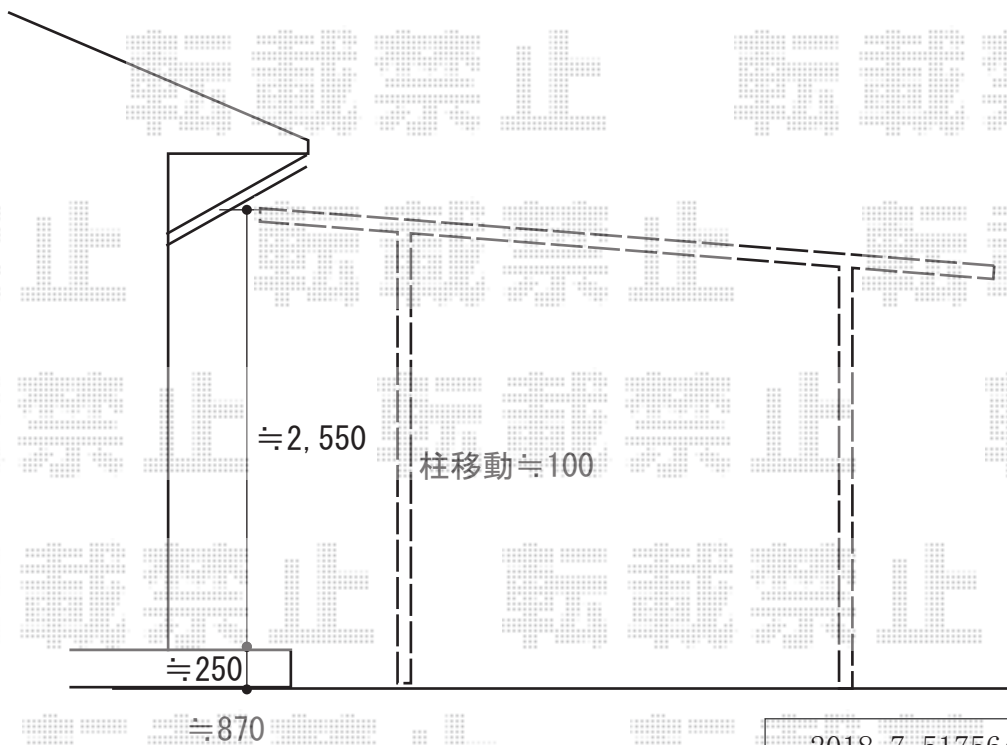

カーポート 施工概略図

YKK AP エフルージュ ツイン 積雪~20cm対応
 幅= 5,398mm
 奥行= 5,052mm
 色: プラチナステン
 屋根材: 熱線遮断ポリカーボネート(クリアマット)
 柱仕様: ハイロング柱仕様(有効高 約2,800mm)

2018-7-517564

担当者

伊野