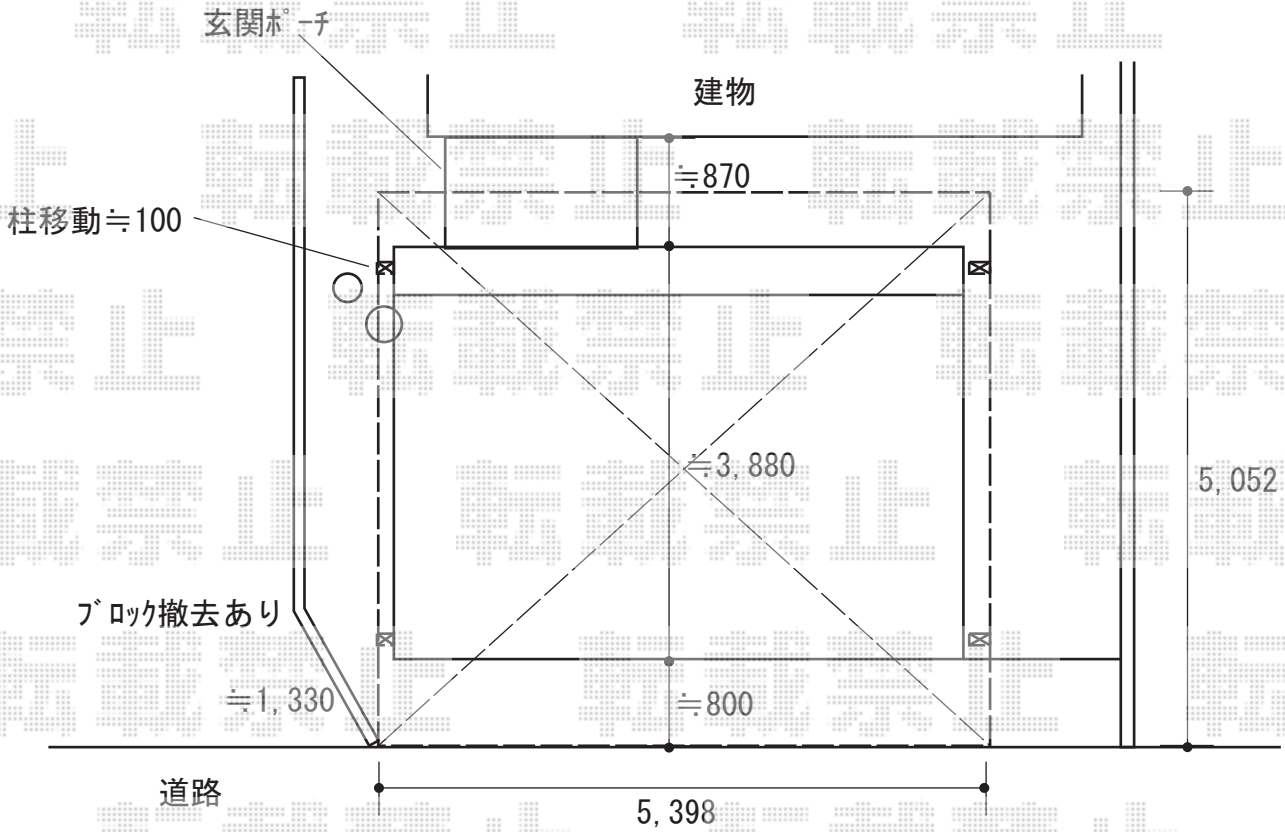

カーポート 施工概略図

YKK AP エフルージュ ツイン 積雪~20cm対応
 幅= 5,398mm
 奥行= 5,052mm
 色: プラチナステン
 屋根材: 熱線遮断ポリカーボネート(クリアマット)
 柱仕様: ハイロング柱仕様(有効高 約2,800mm)

2018-7-517564

担当者

伊野