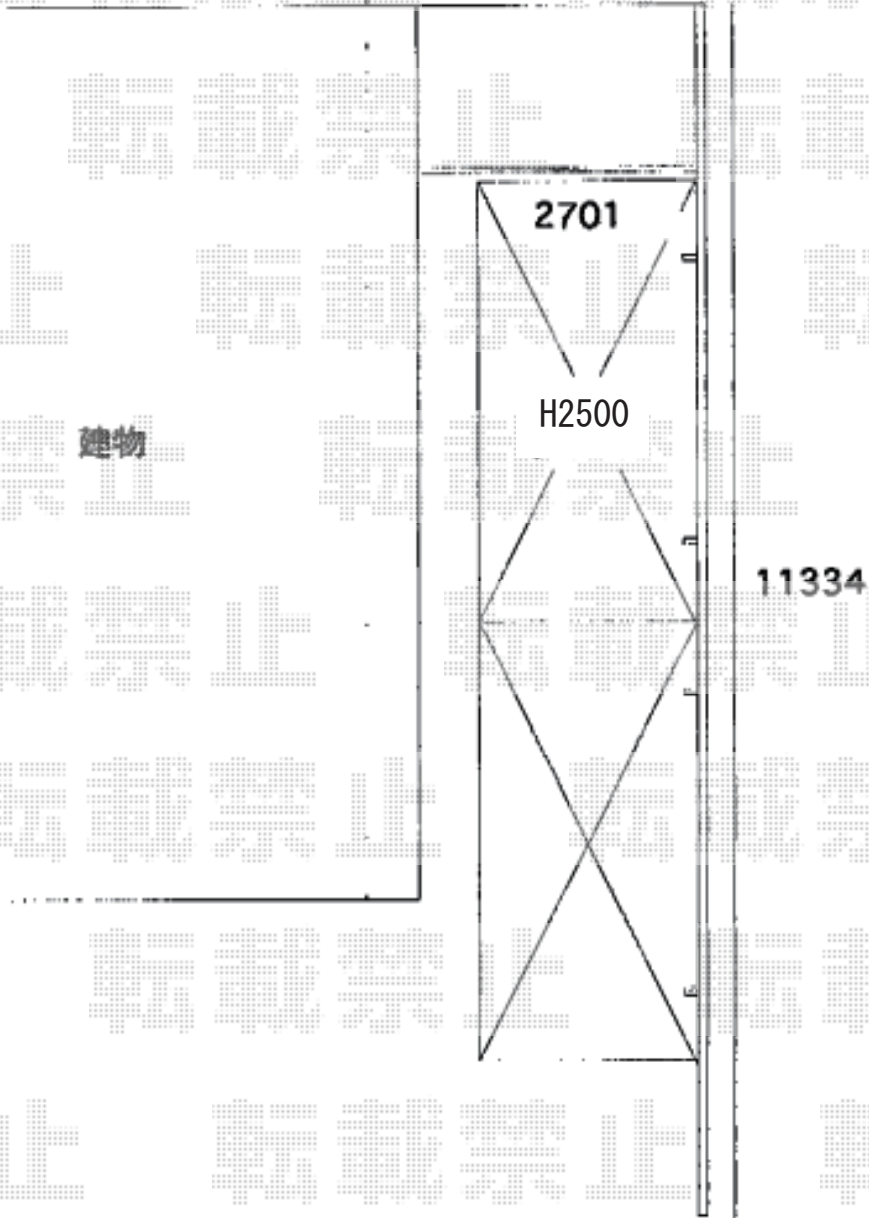

カーポート 施工概略図

LIXIL ネスカR (ラウンドスタイル) 縦連棟 積雪~20cm対応
幅= 2,701mm
奥行= 11,334mm
色: オータムブラウン
屋根材: 熱線吸収ポリカーボネート (ブルーマットS・すりガラス調)
柱仕様: ロング柱25仕様 (有効高 約2,500mm)

2018-7-517574

担当者

村上 (公)