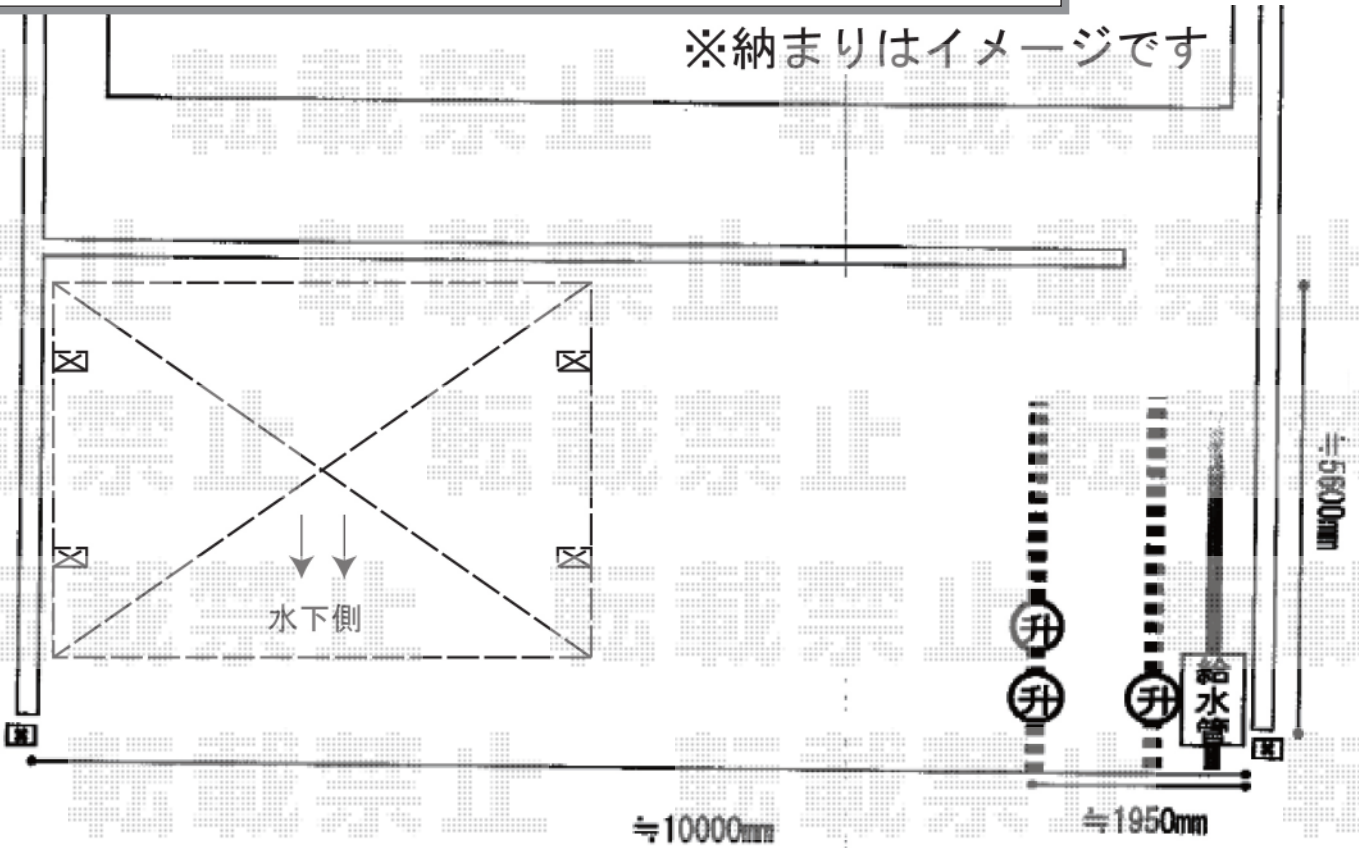

カーポート 施工概略図

YKK AP エフルージュ ツイン 積雪~20cm対応  
 幅= 5,398mm 奥行= 5,052mm 色：プラチナステン  
 屋根材：熱線遮断ポリカーボネート(クリアマット)  
 柱仕様：ハイルーフ柱仕様(有効高 約2,350mm)

YKK AP エフルージュ ツイン 水平式物干し(テラス柱用) 2本入り 標準×2セット  
 色：プラチナステン

※納まりはイメージです

【製品側面図】

【製品正面図】

2018-7-517679	担当者	伊野
---------------	-----	----