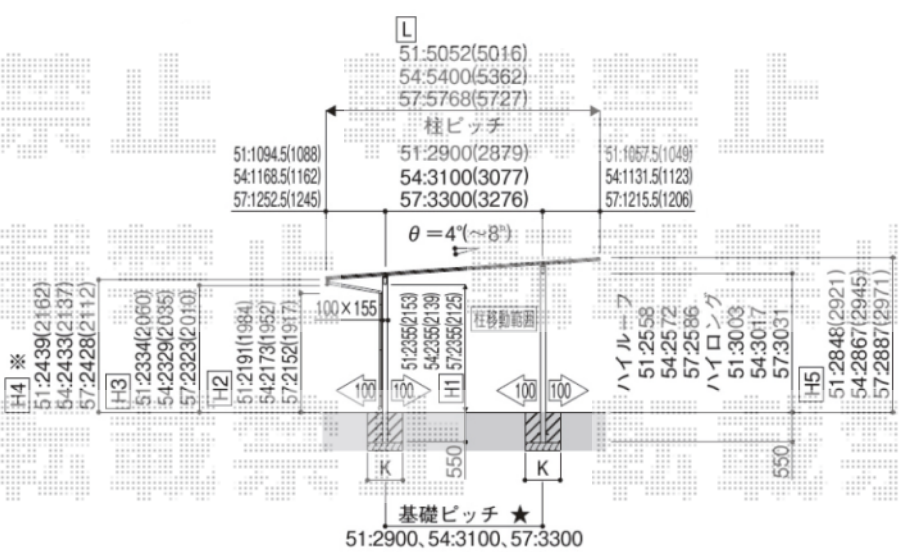

カーポート 施工概略図

YKK AP エフルージュ ツイン 積雪~20cm対応  
 幅= 5,398mm 奥行= 5,052mm 色：プラチナステン  
 屋根材：熱線遮断ポリカーボネート(クリアマット)  
 柱仕様：ハイルーフ柱仕様(有効高 約2,350mm)

YKK AP エフルージュ ツイン 水平式物干し(テラス柱用) 2本入り 標準×2セット  
 色：プラチナステン

※納まりはイメージです

【製品側面図】

【製品正面図】

2018-7-517679	担当者	伊野
---------------	-----	----