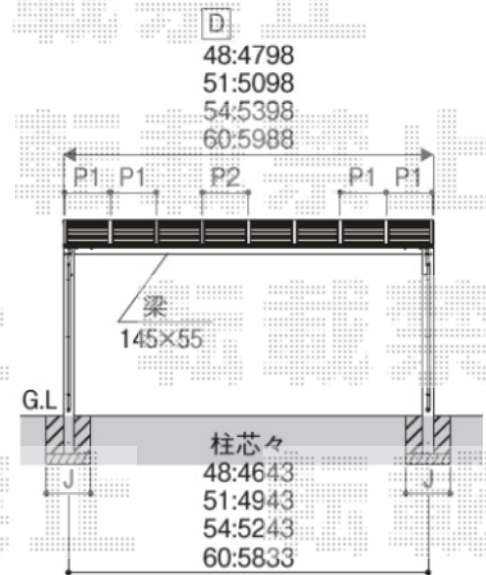

カーポート 施工概略図

YKK AP エフルージュ ツイン 積雪~20cm対応  
 幅= 5,398mm 奥行= 5,052mm 色：プラチナステン  
 屋根材：熱線遮断ポリカーボネート(クリアマット)  
 柱仕様：ハイルーフ柱仕様(有効高 約2,350mm)

YKK AP エフルージュ ツイン 水平式物干し(テラス柱用) 2本入り 標準×2セット  
 色：プラチナステン

※納まりはイメージです

【製品側面図】

【製品正面図】

2018-7-517679	担当者	伊野
---------------	-----	----