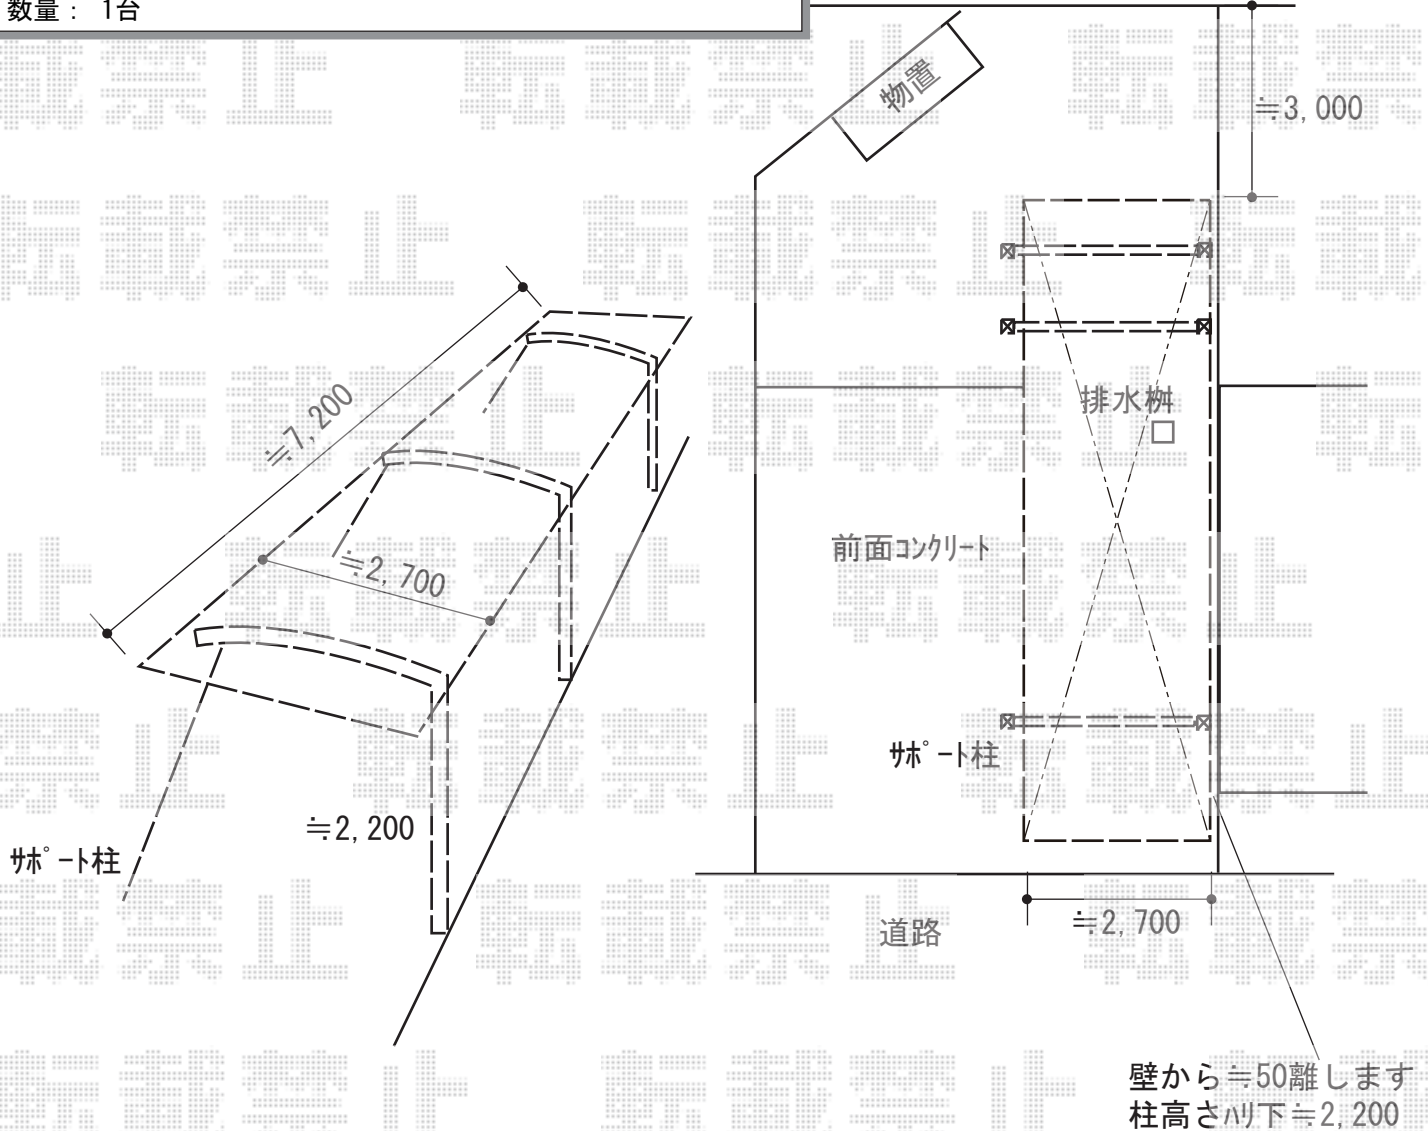

カーポート+物置 施工概略図

YKK AP レイナポートグラン 延長 積雪~20cm対応
 幅= 2,700mm
 奥行= 7,200mm
 色： プラチナステン
 屋根材： 熱線遮断ポリカーボネート（アースブルーマット調）
 柱仕様： ハイルフ柱仕様（有効高 約2,350mm）

YKK AP レイナポートグラン 着脱式サポート柱
 標準・ハイルフ兼用2本入り×1セット+1本入り×1セット
 色： プラチナステン

イナバ物置 シンプリィー 一般型 1740×905×1903
 間口= 1,740mm
 奥行= 905mm
 高さ= 1,903mm
 色： アンティークローズ
 屋根タイプ： 標準型
 耐荷重タイプ： 一般型
 棚タイプ： 【仮】全面棚タイプ
 数量： 1台

2018-7-517711

担当者

伊野