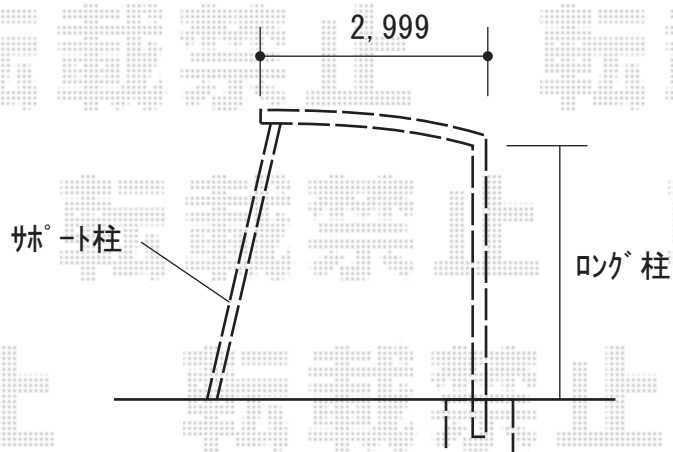

カーポート 施工概略図

LIXIL ネスカR (ラウンドスタイル) 縦連棟 積雪~20cm対応

幅= 2,999mm

奥行= 11,334mm

色: ナチュラルシルバー

屋根材: 熱線吸収ポリカーボネート (クリアマットS・すりガラス調)

柱仕様: ロング柱25仕様 (有効高 約2,500mm)

=====
LIXIL ネスカR 着脱式サポート柱 ロング柱(H25)用2本入り×2セット

色: ピュアシルバー

2018-7-517782

担当者

伊野