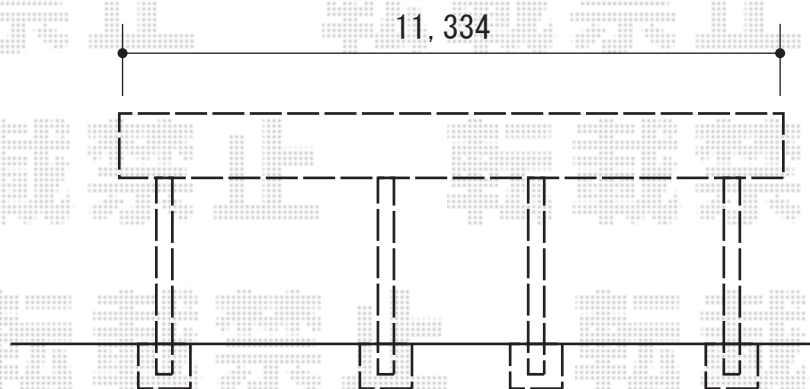

カーポート 施工概略図

LIXIL ネスカR (ラウンドスタイル) 縦連棟 積雪~20cm対応

幅= 2,999mm

奥行= 11,334mm

色: ナチュラルシルバー

屋根材: 熱線吸収ポリカーボネート (クリアマットS・すりガラス調)

柱仕様: ロング柱25仕様 (有効高 約2,500mm)

=====
LIXIL ネスカR 着脱式サポート柱 ロング柱(H25)用2本入り×2セット

色: ピュアシルバー

2018-7-517782

担当者

伊野