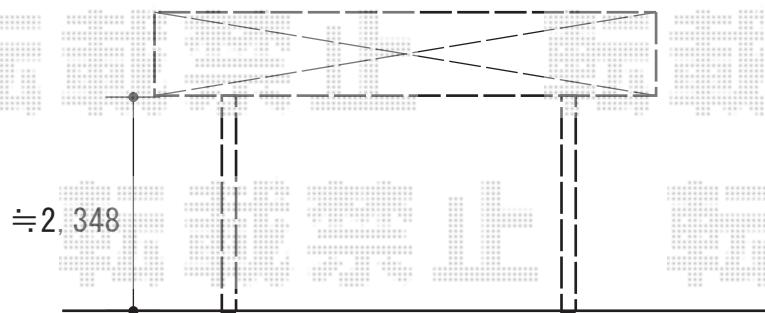

カーポート 施工概略図

YKK AP レイナツインポートグラン 積雪~20cm対応  
幅= 5,392mm  
奥行= 5,052mm  
色： プラチナステン  
屋根材： 熱線遮断ポリカーボネート（アースブルーマット調）  
柱仕様： ハイルフ柱仕様（有効高 約2,350mm）

量水器配管避けて柱設置致します

2018-7-517785

担当者

村上（公）