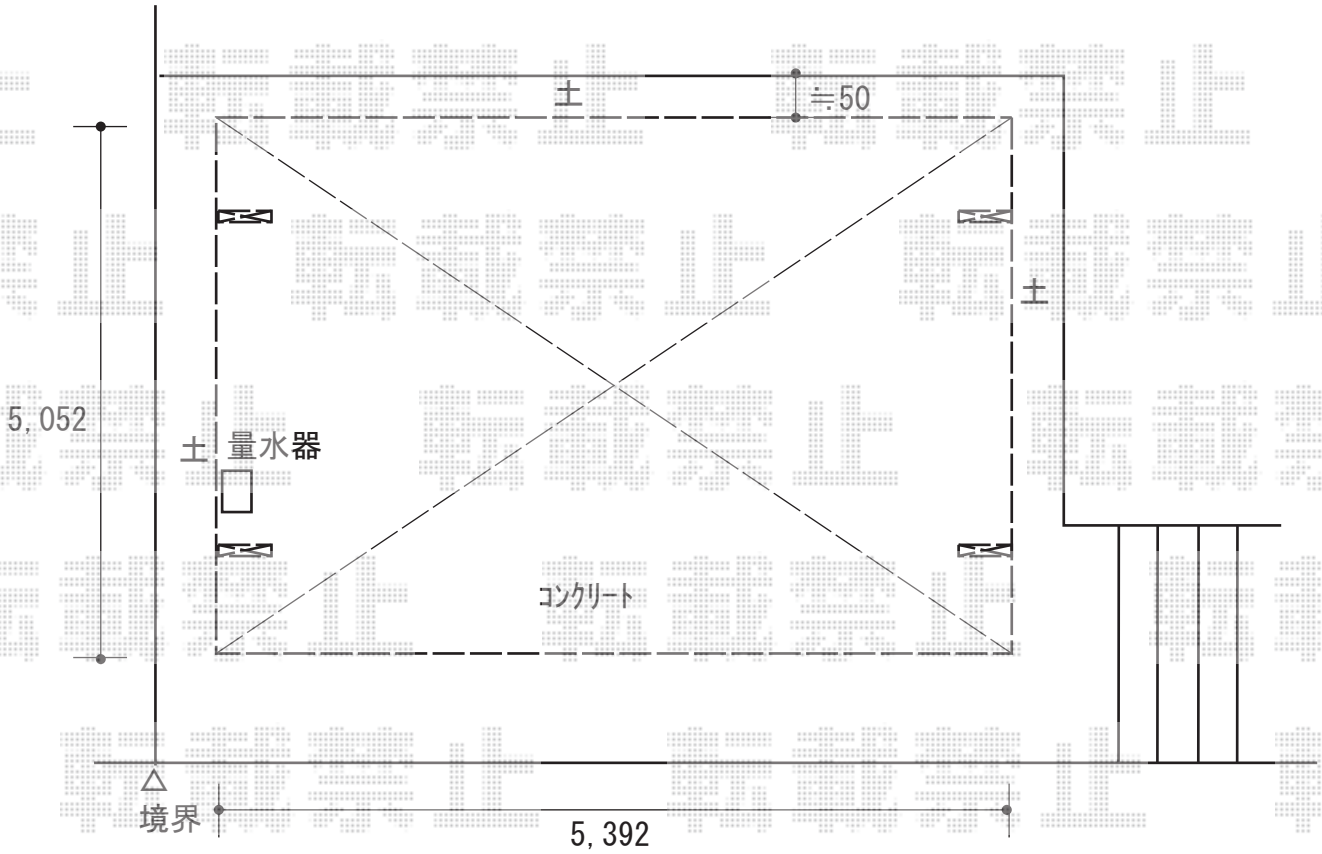

カーポート 施工概略図

YKK AP レイナツインポートグラン 積雪~20cm対応  
幅= 5,392mm  
奥行= 5,052mm  
色： プラチナステン  
屋根材： 熱線遮断ポリカーボネート（アースブルーマット調）  
柱仕様： ハイルフ柱仕様（有効高 約2,350mm）

量水器配管避けて柱設置致します

2018-7-517785

担当者

村上（公）