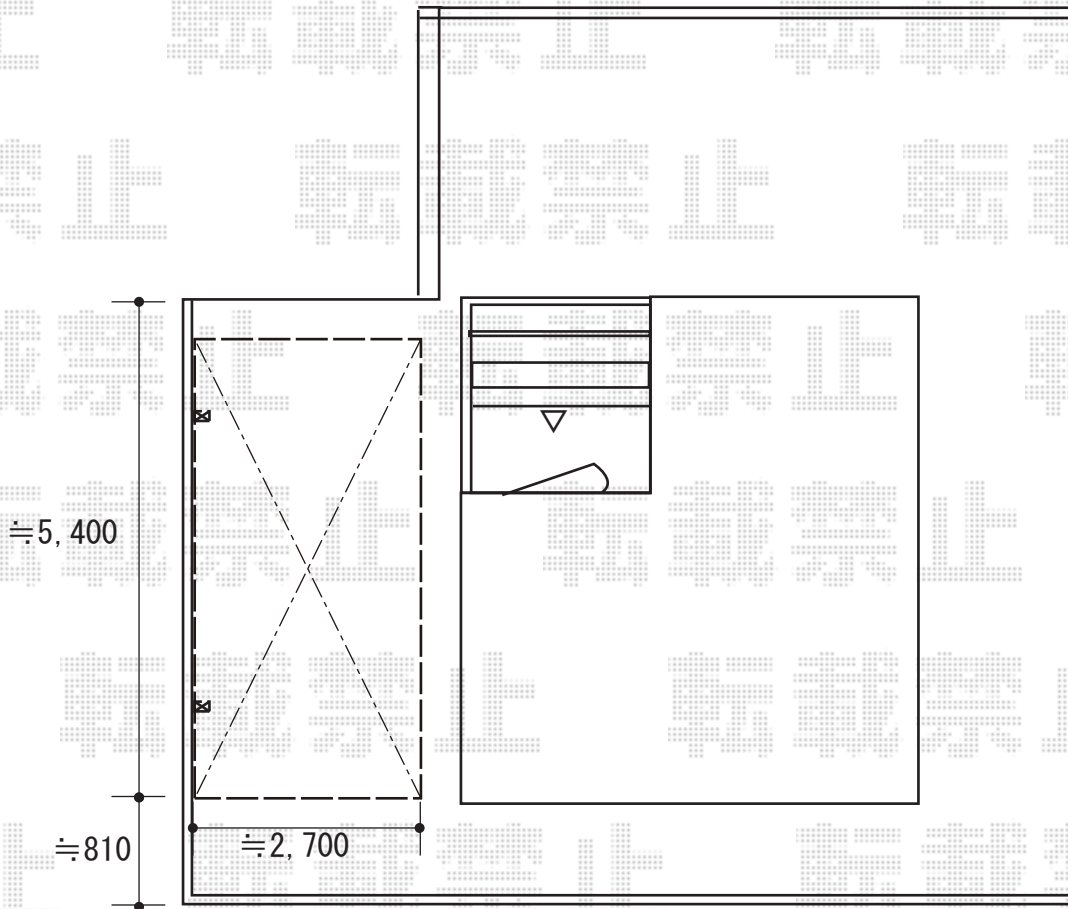

カーポート 施工概略図

YKK AP レイナポートグラン 積雪～20cm対応
幅= 2,700mm
奥行= 5,400mm
色： プラチナステン
屋根材： 熱線遮断ポリカーボネート（アースブルーマット調）
柱仕様： 標準柱仕様（有効高 約2,000mm）

2018-7-517818

担当者

村上（公）