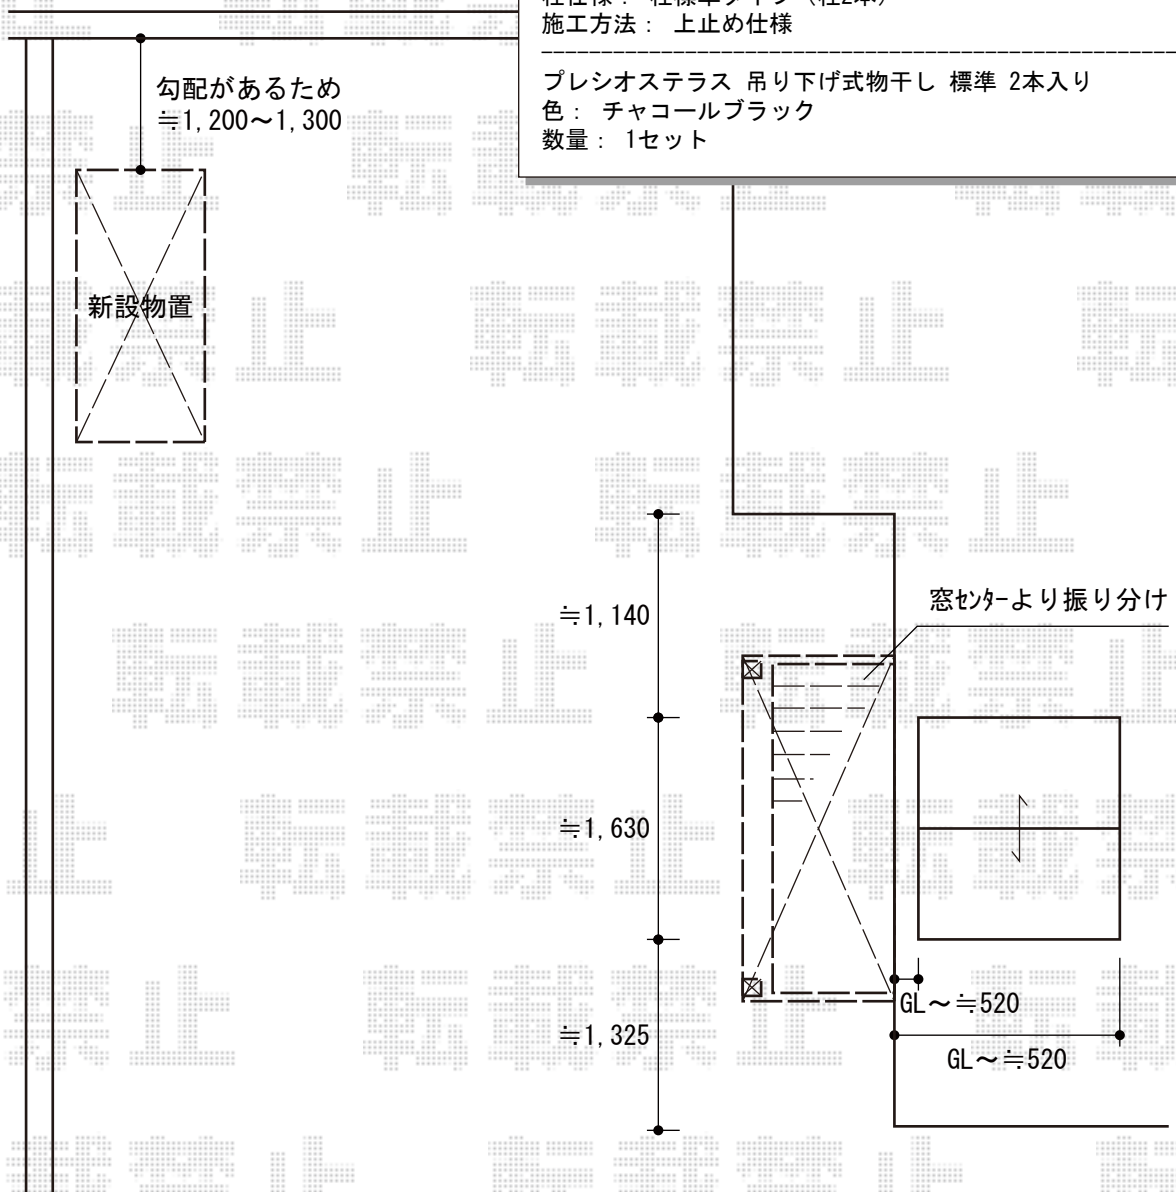

物置・ウッドデッキ・テラス屋根 施工概略図

イナバ物置
 ネクスタ 一般型 2210×1370×2020 (NXN-30S)
 間口= 2,210mm
 奥行= 1,370mm
 高さ= 2,020mm
 色： プレミアムグレー
 屋根タイプ： 標準型
 耐荷重タイプ： 一般型
 棚タイプ： 標準棚タイプ

Value Select
 マージウッドデッキ
 間口= 1.5間(2,651mm)
 出幅= 3尺(920mm)
 色： レッドウッド
 床板： 縦貼り
 幕板： 標準幕板
 束柱： Tタイプ(400~550mm) (色： カームブラック)

Value Select
 プレシオステラス F型 テラスタイプ 単体 積雪~20cm対応
 間口= 関東間1.5間 (柱芯々2,575mm 屋根幅2,760mm)
 出幅= 4尺 (1,170mm)
 色： チャコールブラック
 屋根材： ポリカーボネート (ガラスマット)
 柱仕様： 柱標準タイプ (柱2本)
 施工方法： 上止め仕様

プレシオステラス 吊り下げ式物干し 標準 2本入り
 色： チャコールブラック
 数量： 1セット