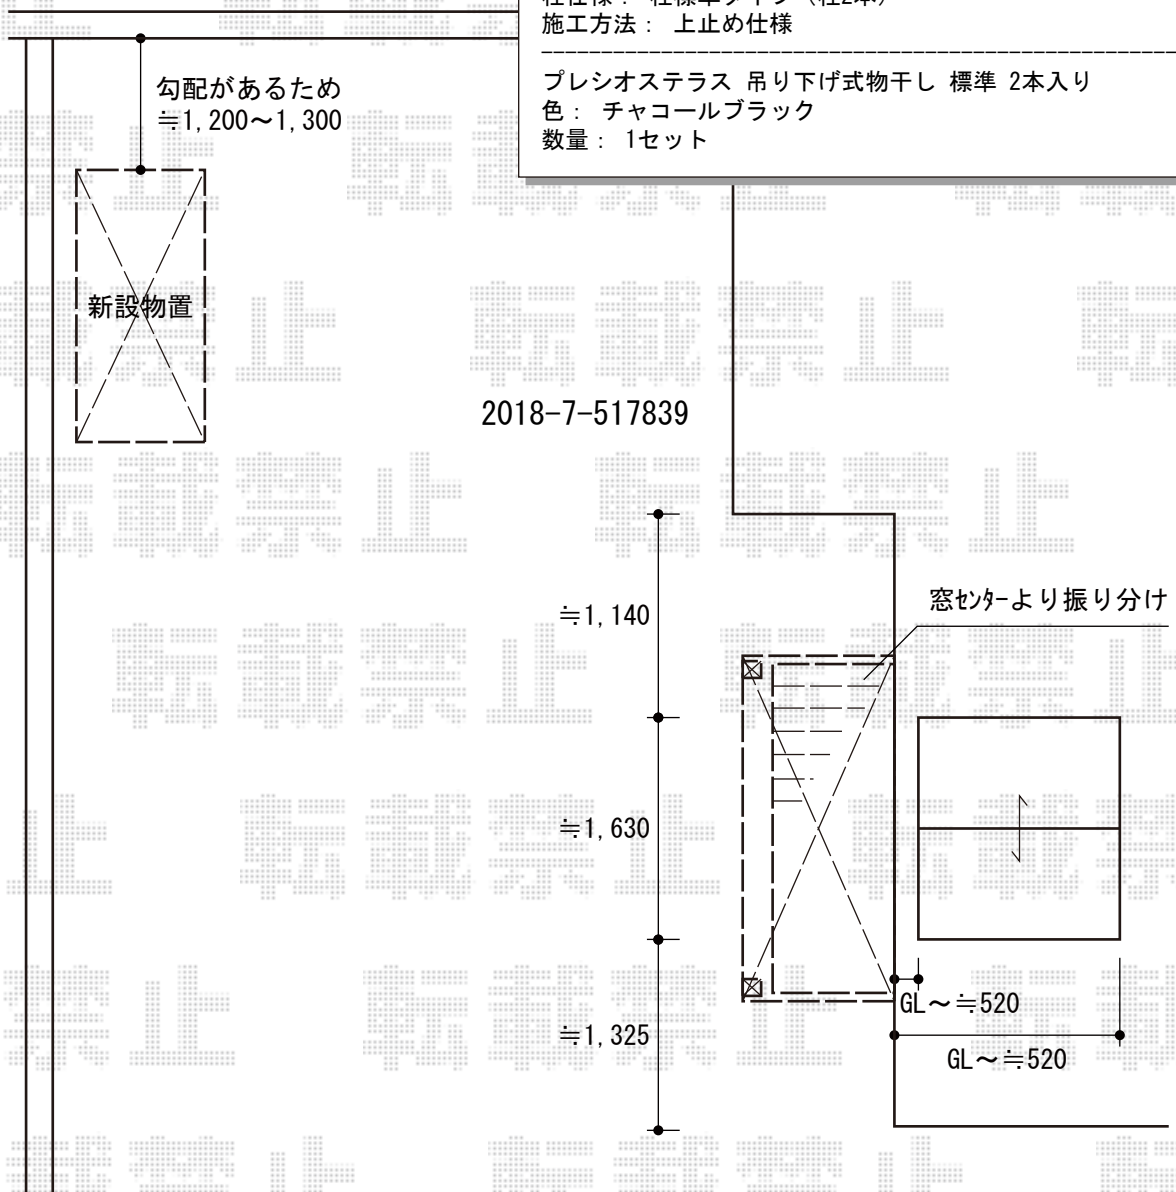

物置・ウッドデッキ・テラス屋根 施工概略図

イナバ物置  
 ネクスタ 一般型 2210×1370×2020 (NXN-30S)  
 間口= 2,210mm  
 奥行= 1,370mm  
 高さ= 2,020mm  
 色： プレミアムグレー  
 屋根タイプ： 標準型  
 耐荷重タイプ： 一般型  
 棚タイプ： 標準棚タイプ

Value Select  
 マージウッドデッキ  
 間口= 1.5間(2,651mm)  
 出幅= 3尺(920mm)  
 色： レッドウッド  
 床板： 縦貼り  
 幕板： 標準幕板  
 束柱： Tタイプ(400~550mm) (色： カームブラック)

Value Select  
 プレシオステラス F型 テラスタイプ 単体 積雪~20cm対応  
 間口= 関東間1.5間 (柱芯々2,575mm 屋根幅2,760mm)  
 出幅= 4尺 (1,170mm)  
 色： チャコールブラック  
 屋根材： ポリカーボネート (ガラスマット)  
 柱仕様： 柱標準タイプ (柱2本)  
 施工方法： 上止め仕様

プレシオステラス 吊り下げ式物干し 標準 2本入り  
 色： チャコールブラック  
 数量： 1セット