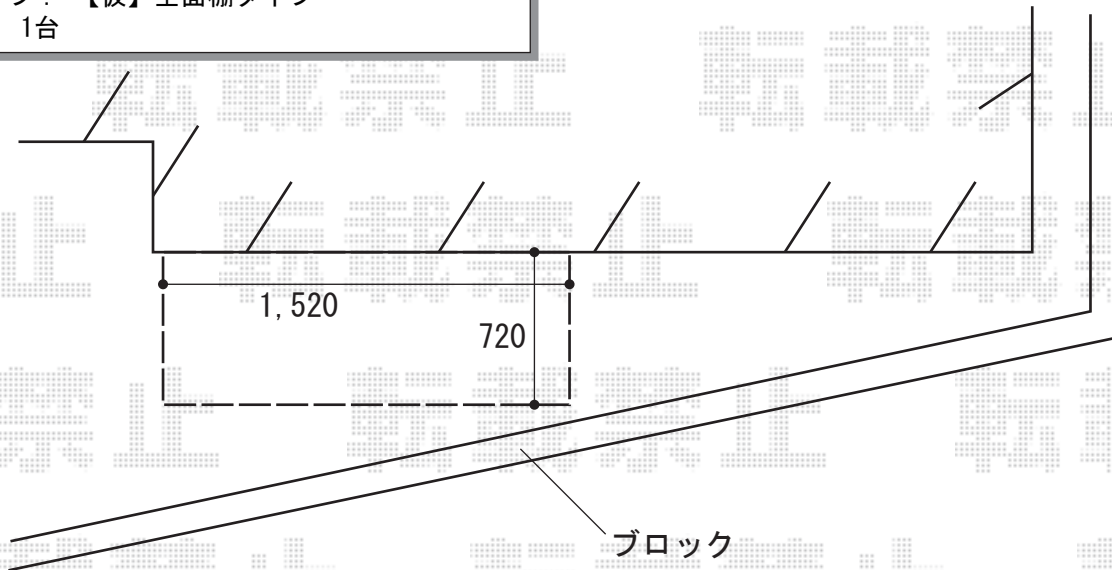

物置 施工概略図

イナバ物置 ナイソーシスター 1520×720×1903
 間口= 1,520mm
 奥行= 720mm
 高さ= 1,903mm
 色： クラシックブラウン
 屋根タイプ： 標準型
 耐荷重タイプ： 一般型
 棚タイプ： 【仮】全面棚タイプ
 数量： 1台

YKK AP サザンテラス (フレーム仕様) テラスタイプ 単体
 間口= メーター2.0間 (柱芯々3,845mm 屋根幅4,050mm)
 出幅= 9尺 (2,670mm)
 色： キャラメルチーク
 屋根材： ポリカーボネート (トーマイマット)
 柱仕様： 柱奥行移動タイプ (柱2本) /ロング柱
 施工方法： 上止め仕様