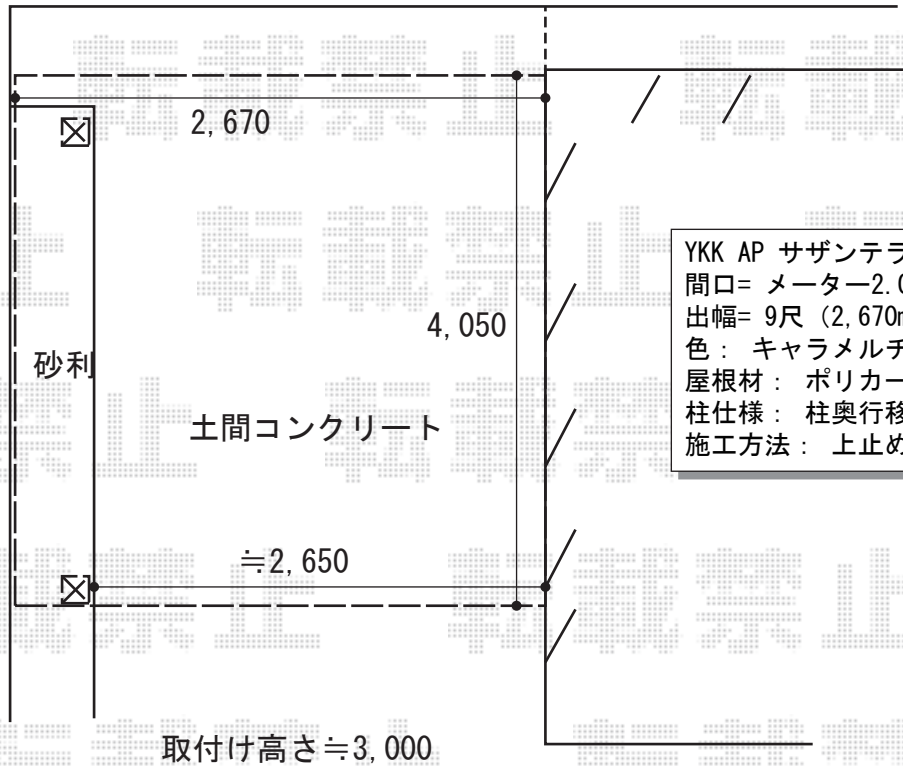

物置 施工概略図

イナバ物置 ナイソーシスター 1520×720×1903
 間口= 1,520mm
 奥行= 720mm
 高さ= 1,903mm
 色： クラシックブラウン
 屋根タイプ： 標準型
 耐荷重タイプ： 一般型
 棚タイプ： 【仮】全面棚タイプ
 数量： 1台

YKK AP サザンテラス (フレーム仕様) テラスタイプ 単体
 間口= メーター2.0間 (柱芯々3,845mm 屋根幅4,050mm)
 出幅= 9尺 (2,670mm)
 色： キャラメルチーク
 屋根材： ポリカーボネート (トーマイマット)
 柱仕様： 柱奥行移動タイプ (柱2本) /ロング柱
 施工方法： 上止め仕様