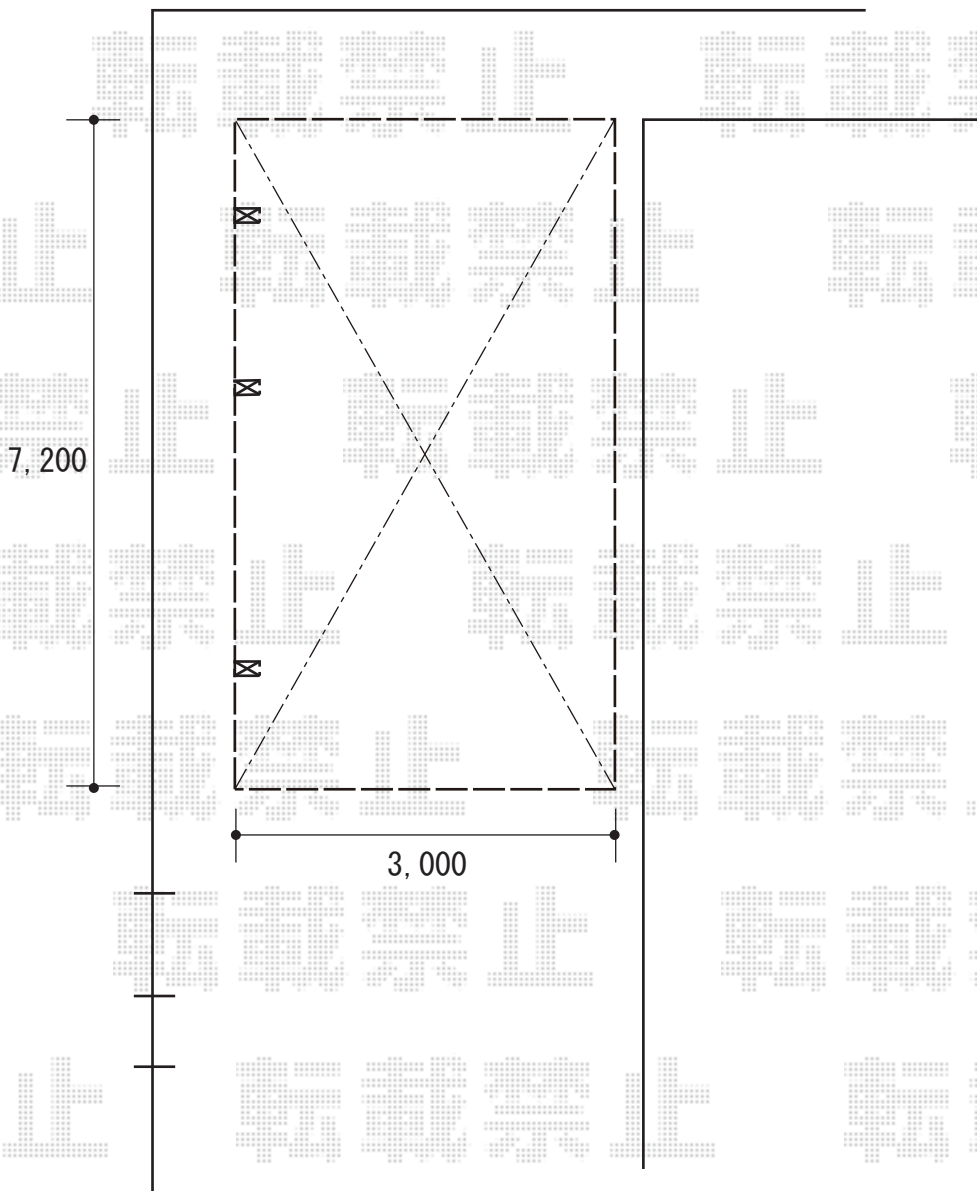

カーポート 施工概略図

YKK AP レイナポートグラン 延長 積雪～20cm対応
幅= 3,000mm
奥行= 7,200mm
色： プラチナステン
屋根材： 熱線遮断ポリカーボネート（アースブルーマット調）
柱仕様： ハイロング柱仕様（有効高 約2,800mm）

2018-7-517915

担当者

伊野