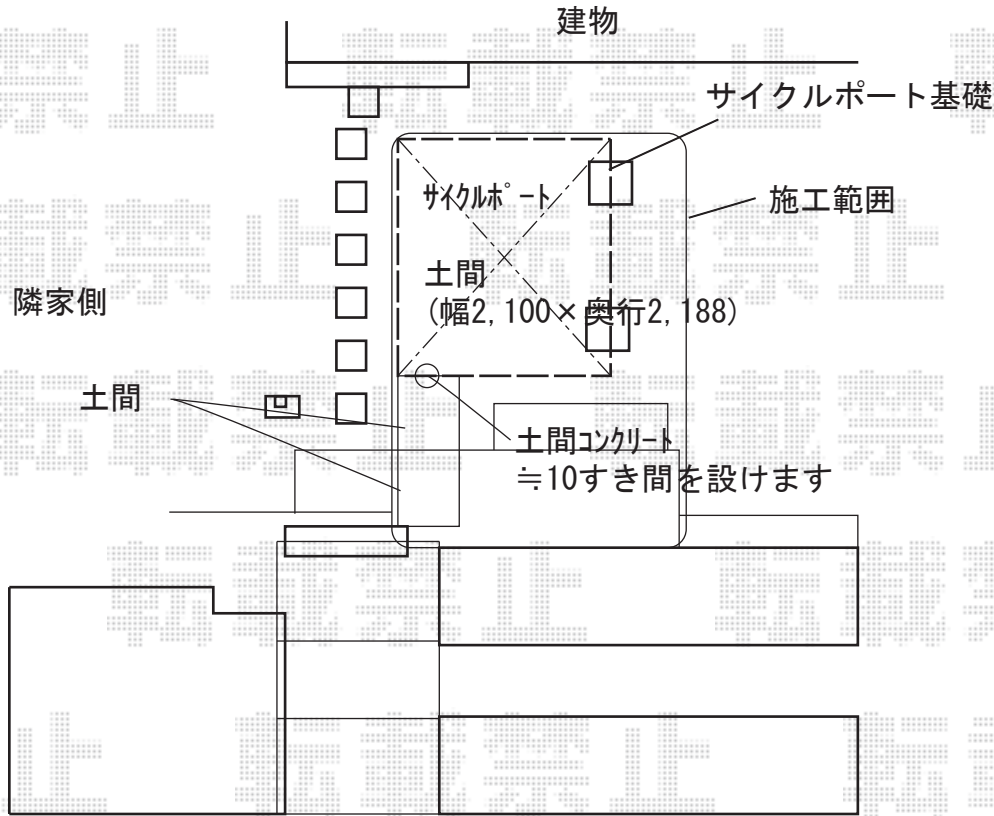

# サイクルポート 施工概略図

YKK AP レイナポートグランミニ 積雪～20cm対応  
幅= 2,100mm  
奥行= 2,188mm (3台用)  
色： プラチナステン  
屋根材： 熱線遮断ポリカーボネート(クリアマット)  
柱仕様： ハイルフ柱仕様 (有効高 約2,355mm)

※納まりはイメージです。

2018-7-517987

担当者

安田