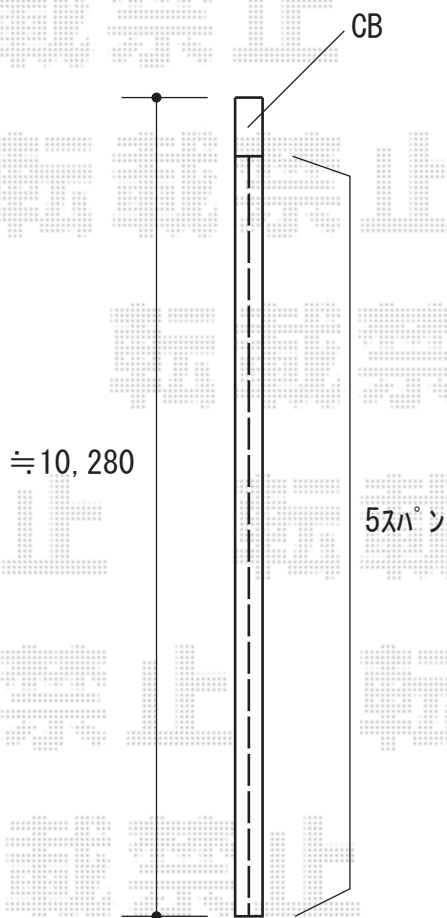

## フェンス 施工概略図

LIXIL ライシスフェンス 2型 細たて柵 フリーポールタイプ  
本体1枚 (W×H) = (1,979.5×920mm) × 5枚  
柱: T-10 × 6本  
部品セット: T-10 × 6セット  
端部キャップ: × 1セット  
色: ナチュラルシルバーF

2018-7-517991

担当者

新西

エクスショップ

現場状況や作図制限により概略図の内容と多少の違いが生じることがございます。  
施工時は、現場優先とさせて頂きたく思いますので、お立会い頂き、最終のご指示のほど、何卒、宜しくお願い致します。  
全ての著作権はエクスショップに帰属します。当社とのお取引目的以外の使用・複製・転載は如何なる場合も禁止しております。