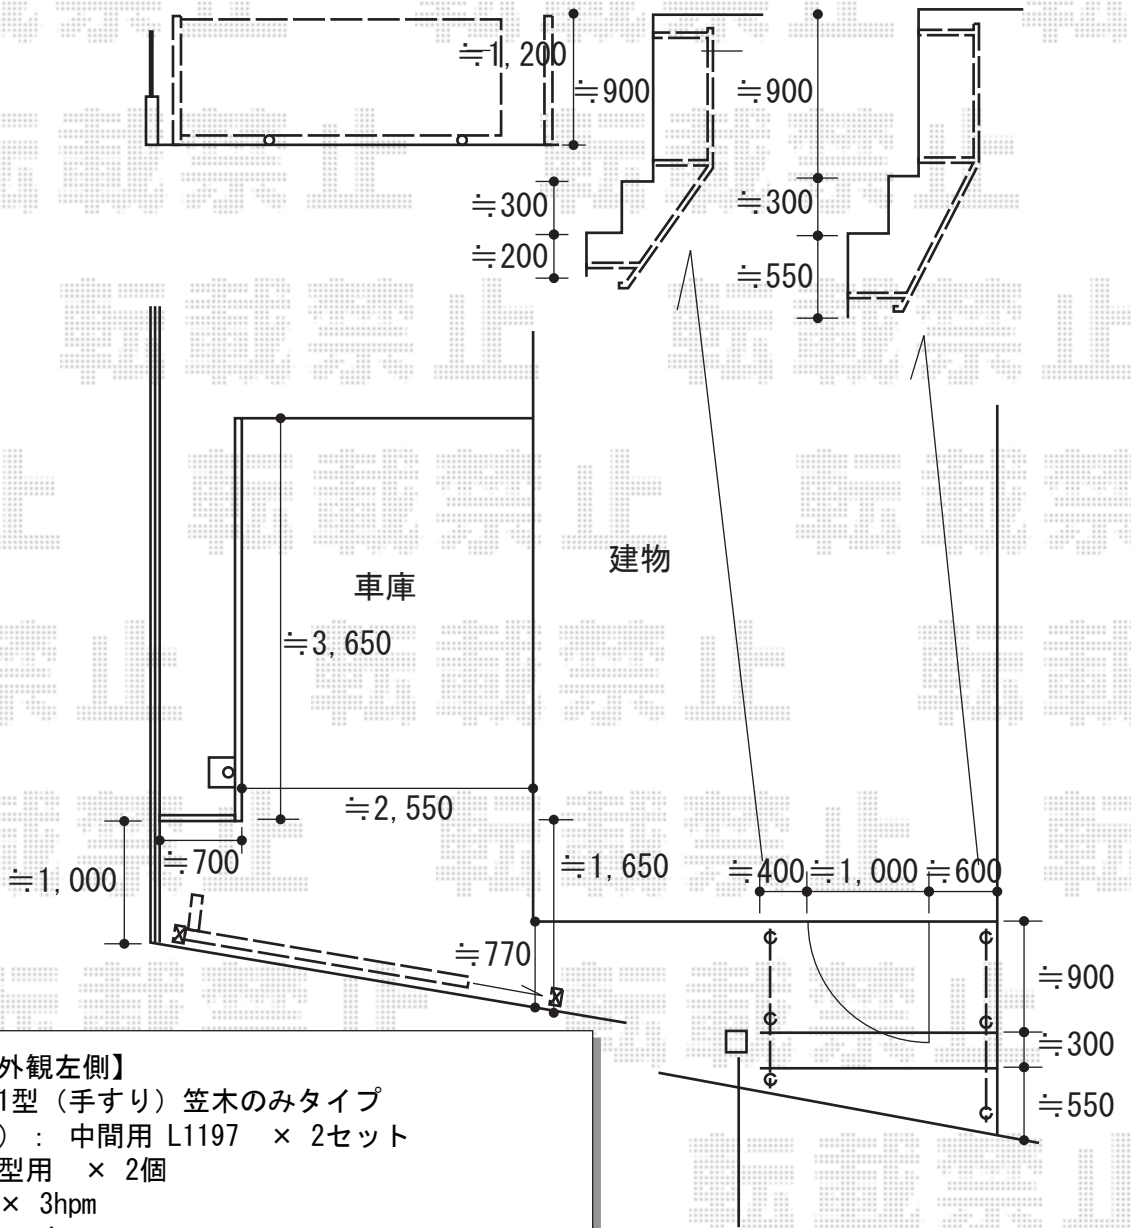

カーゲート・手すり 施工概略図

Value Select トリップゲート RB型 ノンレール 片開き 35S
 開口幅= 3,471mm 全幅= 3,571mm
 たたみ幅= 400mm 高さ= 1,200mm
 色: ブロンズ キャスター数: 2箇所 落棒数: 2本

YKK AP 【ご提案/-01 外観左側】

パートナーUDフェンス1型(手すり) 笠木のみタイプ
 アルミ笠木 A型(円形): 中間用 L1197 × 2セット
 端部キャップ: 1型 A型用 × 2個
 標準柱 湿式用: T80 × 3hpm
 自在傾斜部品: × 2セット
 柱自在コーナー継手: A型笠木用 × 1セット
 色: ブラウン

YKK AP 【ご提案/-01 外観左側】

パートナーUDフェンス1型(手すり) 笠木のみタイプ
 アルミ笠木 A型(円形): 中間用 L1197 × 2セット
 端部キャップ: 1型 A型用 × 2個
 標準柱 湿式用: T80 × 3hpm
 自在傾斜部品: × 2セット
 柱自在コーナー継手: A型笠木用 × 1セット
 色: ブラウン

2018-7-518009

担当者

犬伏