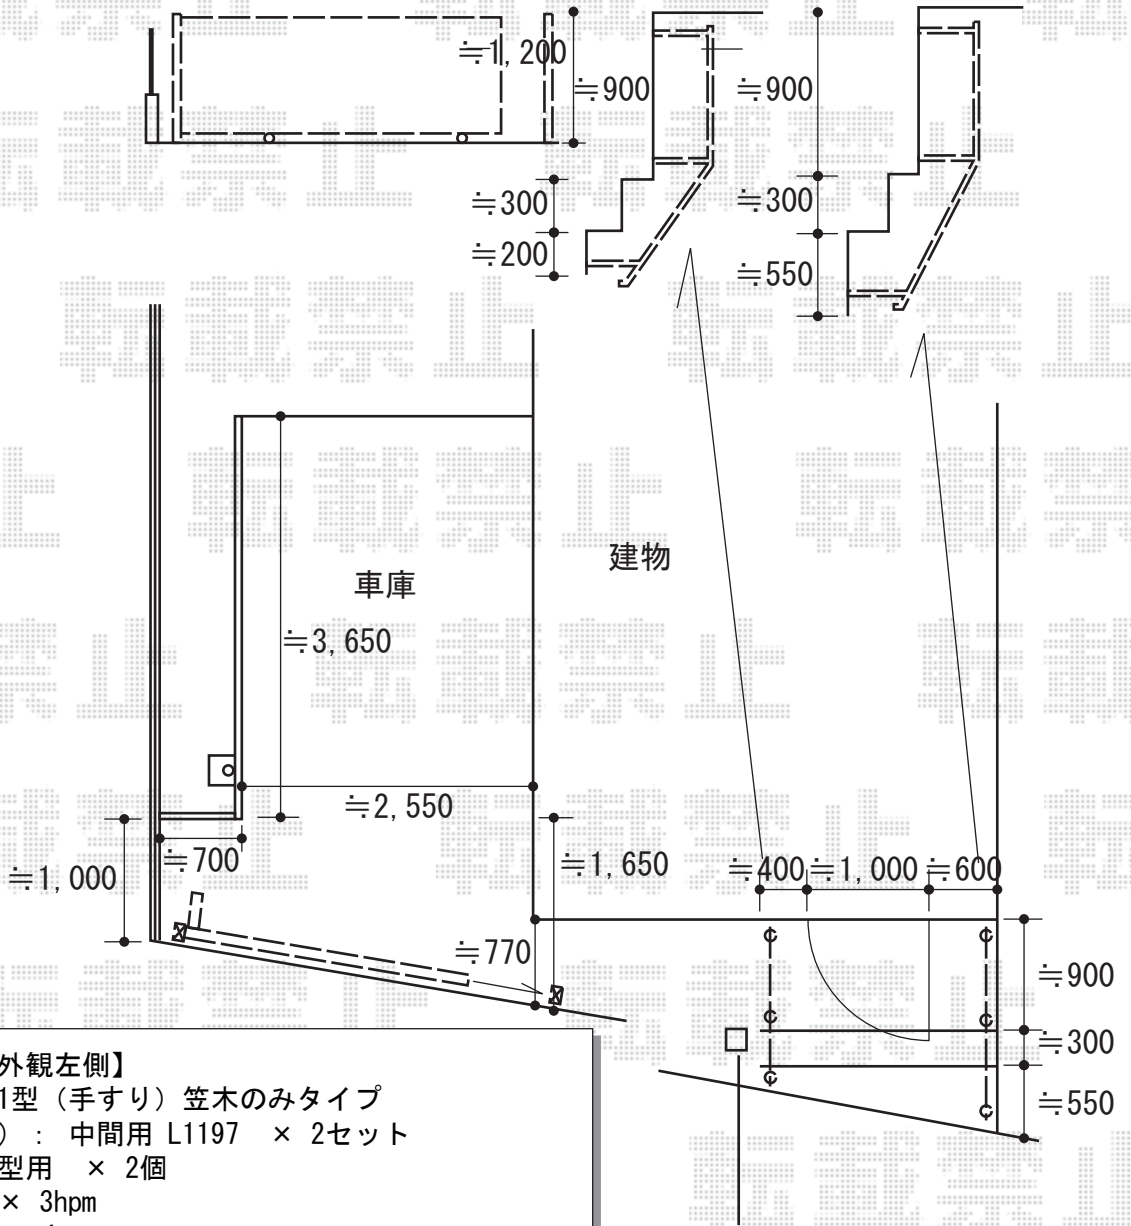

カーゲート・手すり 施工概略図

Value Select トリップゲート RB型 ノンレール 片開き 35S
 開口幅= 3,471mm 全幅= 3,571mm
 たたみ幅= 400mm 高さ= 1,200mm
 色: ブロンズ キャスター数: 2箇所 落棒数: 2本

YKK AP 【ご提案/-01 外観左側】
 パートナーUDフェンス1型(手すり) 笠木のみタイプ
 アルミ笠木 A型(円形): 中間用 L1197 × 2セット
 端部キャップ: 1型 A型用 × 2個
 標準柱 湿式用: T80 × 3hpm
 自在傾斜部品: × 2セット
 柱自在コーナー継手: A型笠木用 × 1セット
 色: ブラウン

YKK AP 【ご提案/-01 外観左側】
 パートナーUDフェンス1型(手すり) 笠木のみタイプ
 アルミ笠木 A型(円形): 中間用 L1197 × 2セット
 端部キャップ: 1型 A型用 × 2個
 標準柱 湿式用: T80 × 3hpm
 自在傾斜部品: × 2セット
 柱自在コーナー継手: A型笠木用 × 1セット
 色: ブラウン

2018-7-518009

担当者

犬伏