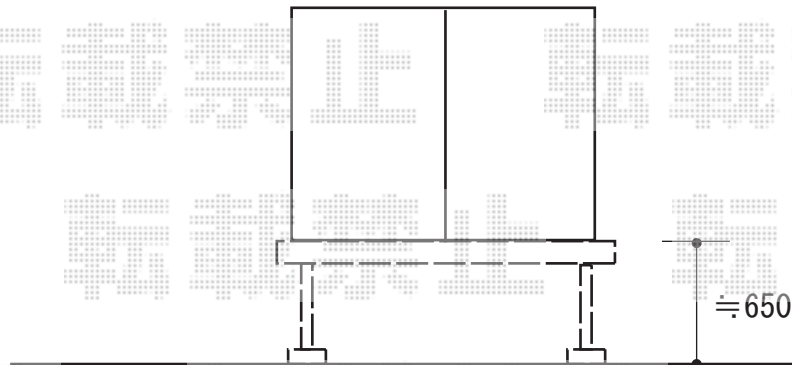

## ウッドデッキ 施工概略図

YKK AP リウッドデッキ 200

間口= 1.0間(1,851mm)

出幅= 3尺(920mm)

色： ウォームグレー

床板： 縦貼り

幕板： 標準幕板

束柱： Hタイプ(550~700mm) (色： プラチナステン)

YKK AP リウッドステップ5型 Hタイプ(2段)×1セット

色： ウォームグレー

※ステップ設置位置はご指示下さい

2018-7-518033

担当者

木附