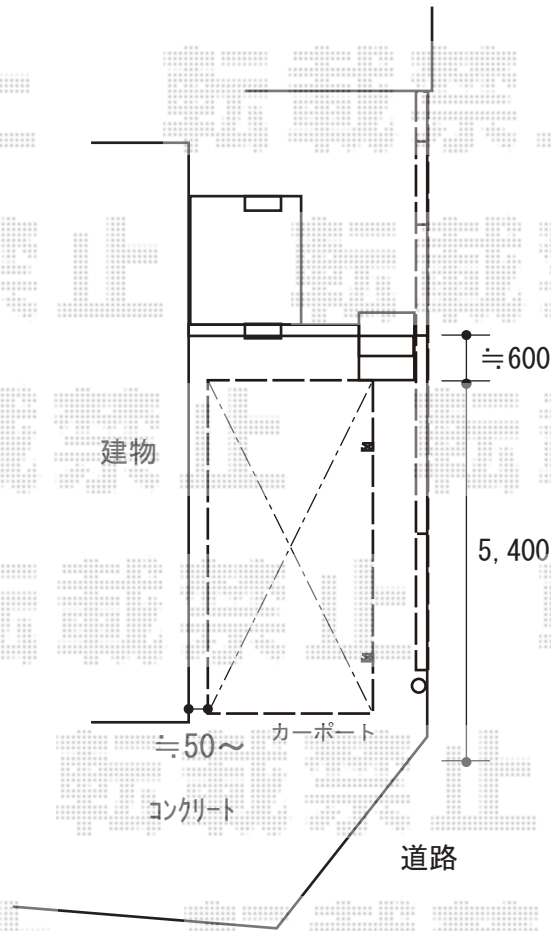

カーポート 施工概略図

YKK AP レイナポートグラン 積雪~20cm対応
幅= 2,400mm
奥行= 5,052mm
色 : プラチナステン
屋根材 : 熱線遮断ポリカーボネート (アースブルーマット調)
柱仕様 : ハイルーフ柱仕様 (有効高 約2,350mm)

※納まりはイメージです。
施工時に設置位置のご指示の程お願い致します。

2018-7-518071

担当者

伊野