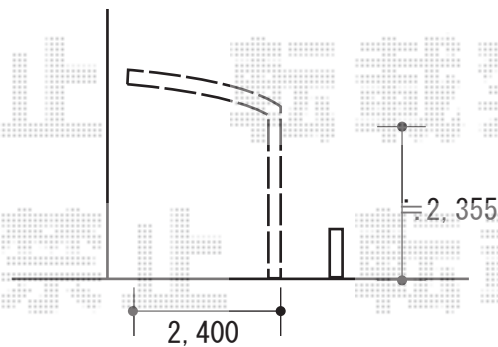

カーポート 施工概略図

YKK AP レイナポートグラン 積雪~20cm対応
幅= 2,400mm
奥行= 5,052mm
色 : プラチナステン
屋根材 : 熱線遮断ポリカーボネート (アースブルーマット調)
柱仕様 : ハイルーフ柱仕様 (有効高 約2,350mm)

※納まりはイメージです。
施工時に設置位置のご指示の程お願い致します。

2018-7-518071

担当者

伊野