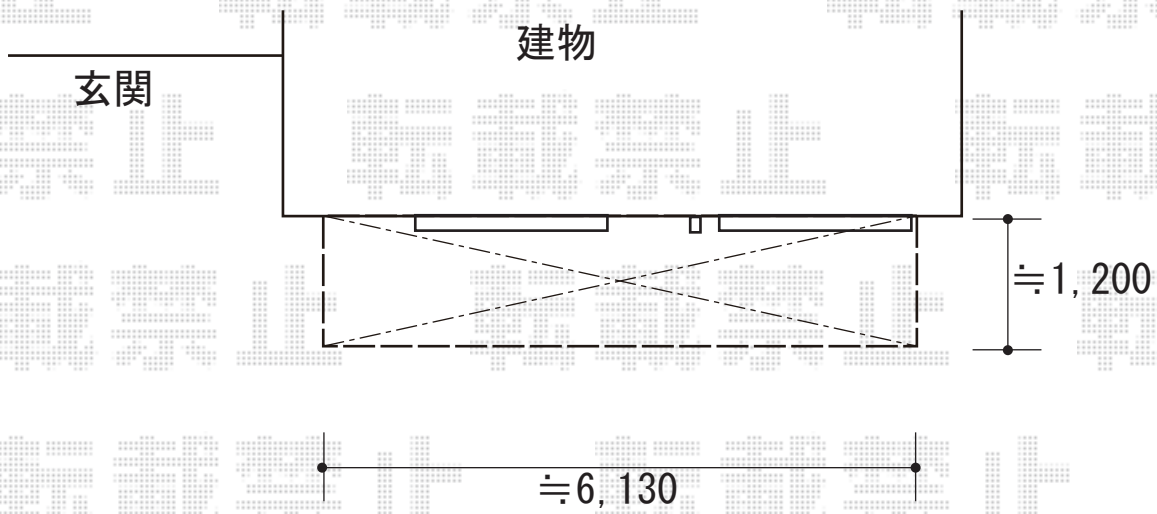

# ウッドデッキ 施工概略図

LIXIL (TOEX) 樹ら楽ステージ 木彫

間口= 6,130mm

出幅= 1,255mm

色：【未定】

床板：よこ貼り

幕板：幕板B（薄）

束柱：束柱B（400~550mm）（色：【未定】）

※納まりはイメージとなります。

※左右の窓サツの高さ異なります

外観右窓地面～≒330

外観左窓地面～≒360

※建物壁面から  
出幅方向≒900まで  
石の平板あり

2018-7-518103	担当者	酒井
---------------	-----	----