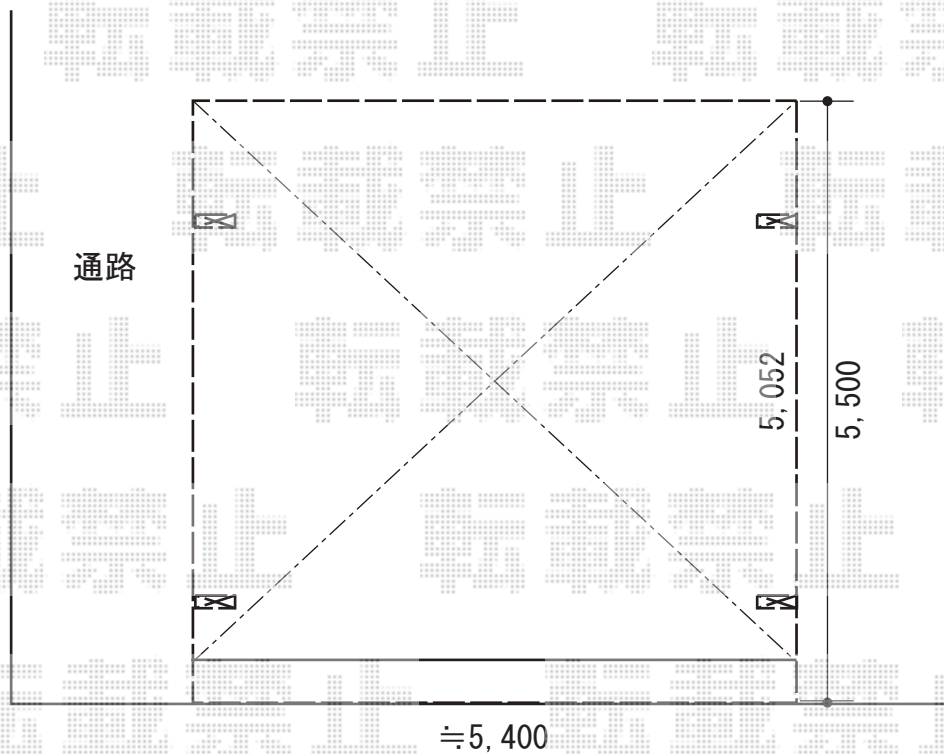

カーポート 施工概略図

YKK AP レイナツインポートグラン 積雪~20cm対応
幅= 5,392mm
奥行= 5,052mm
色： ホワイト
屋根材： 熱線遮断ポリカーボネート(クリアマット)
柱仕様： ハイルフ柱仕様 (有効高 約2,350mm)

2018-7-518147

担当者 村上(公)