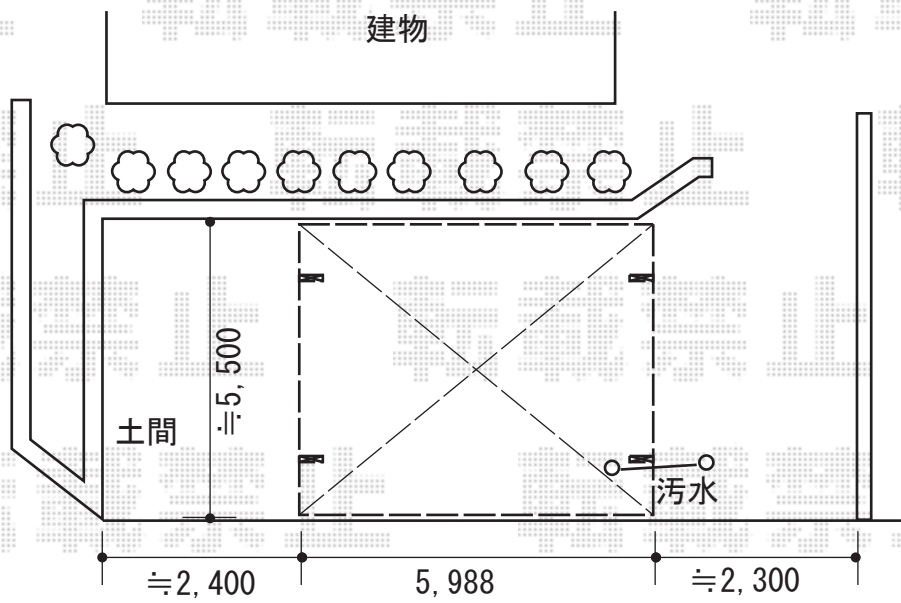

カーポート 施工概略図

YKK AP エフルージュ ツイン 積雪~20cm対応
幅= 5,988mm
奥行= 5,052mm
色： プラチナステン
屋根材： 熱線遮断ポリカーボネート（アースブルーマット調）
柱仕様： ハイルフ柱仕様（有効高 約2,350mm）

2018-7-518151

担当者

伊野