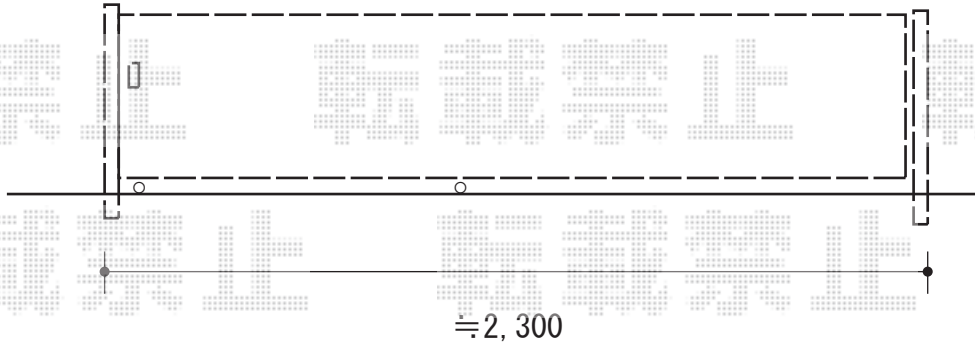

カーゲート 施工概略図

Value Select トリップゲート RA型 ノンレール 片開き  
開口幅= 2,344mm  
全幅= 2,444mm  
たたみ幅= 275mm  
高さ= 1,182mm  
色： ダークブロンズ  
キャスター数： 2箇所  
落棒数： 1本

2018-7-518157

担当者

細川