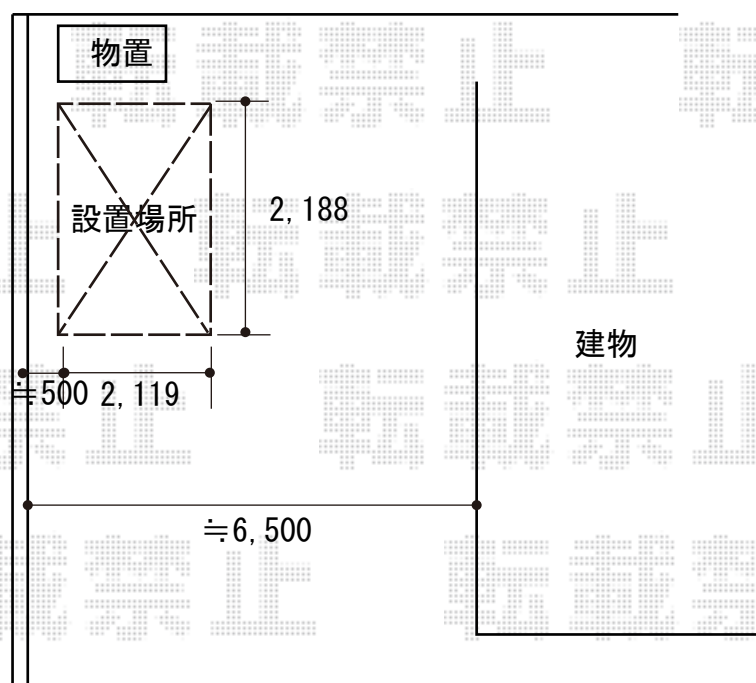

サイクルポート 施工概略図

レイナポートグランミニ 積雪~20cm対応
幅= 2,100mm
奥行= 2,188 (3台用)mm
色: ホワイト
屋根材: ポリカーボネート (アースブルー)
柱仕様: ハイルーフ柱 (有効高2,355mm)

2018-7-518193

担当者

安田