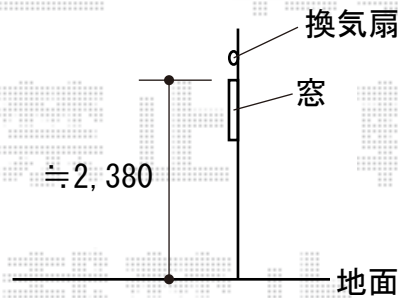

サイクルポート 施工概略図

LIXIL ネスカFミニ (フラットスタイル) 積雪~20cm対応
幅= 1,796mm
奥行= 2,911mm (4台~7台用)
色: ナチュラルシルバー
屋根材: 熱線吸収ポリカーボネート (クリアマットS・すりガラス調)
柱仕様: ロング柱仕様 (有効高 約2,500mm)

2018-7-518237

担当者

安田