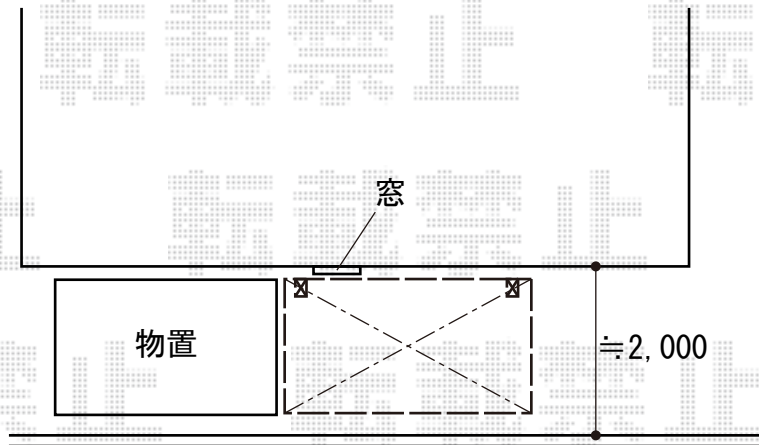

サイクルポート 施工概略図

LIXIL ネスカFミニ (フラットスタイル) 積雪~20cm対応
幅= 1,796mm
奥行= 2,911mm (4台~7台用)
色: ナチュラルシルバー
屋根材: 熱線吸収ポリカーボネート (クリアマットS・すりガラス調)
柱仕様: ロング柱仕様 (有効高 約2,500mm)

2018-7-518237

担当者

安田