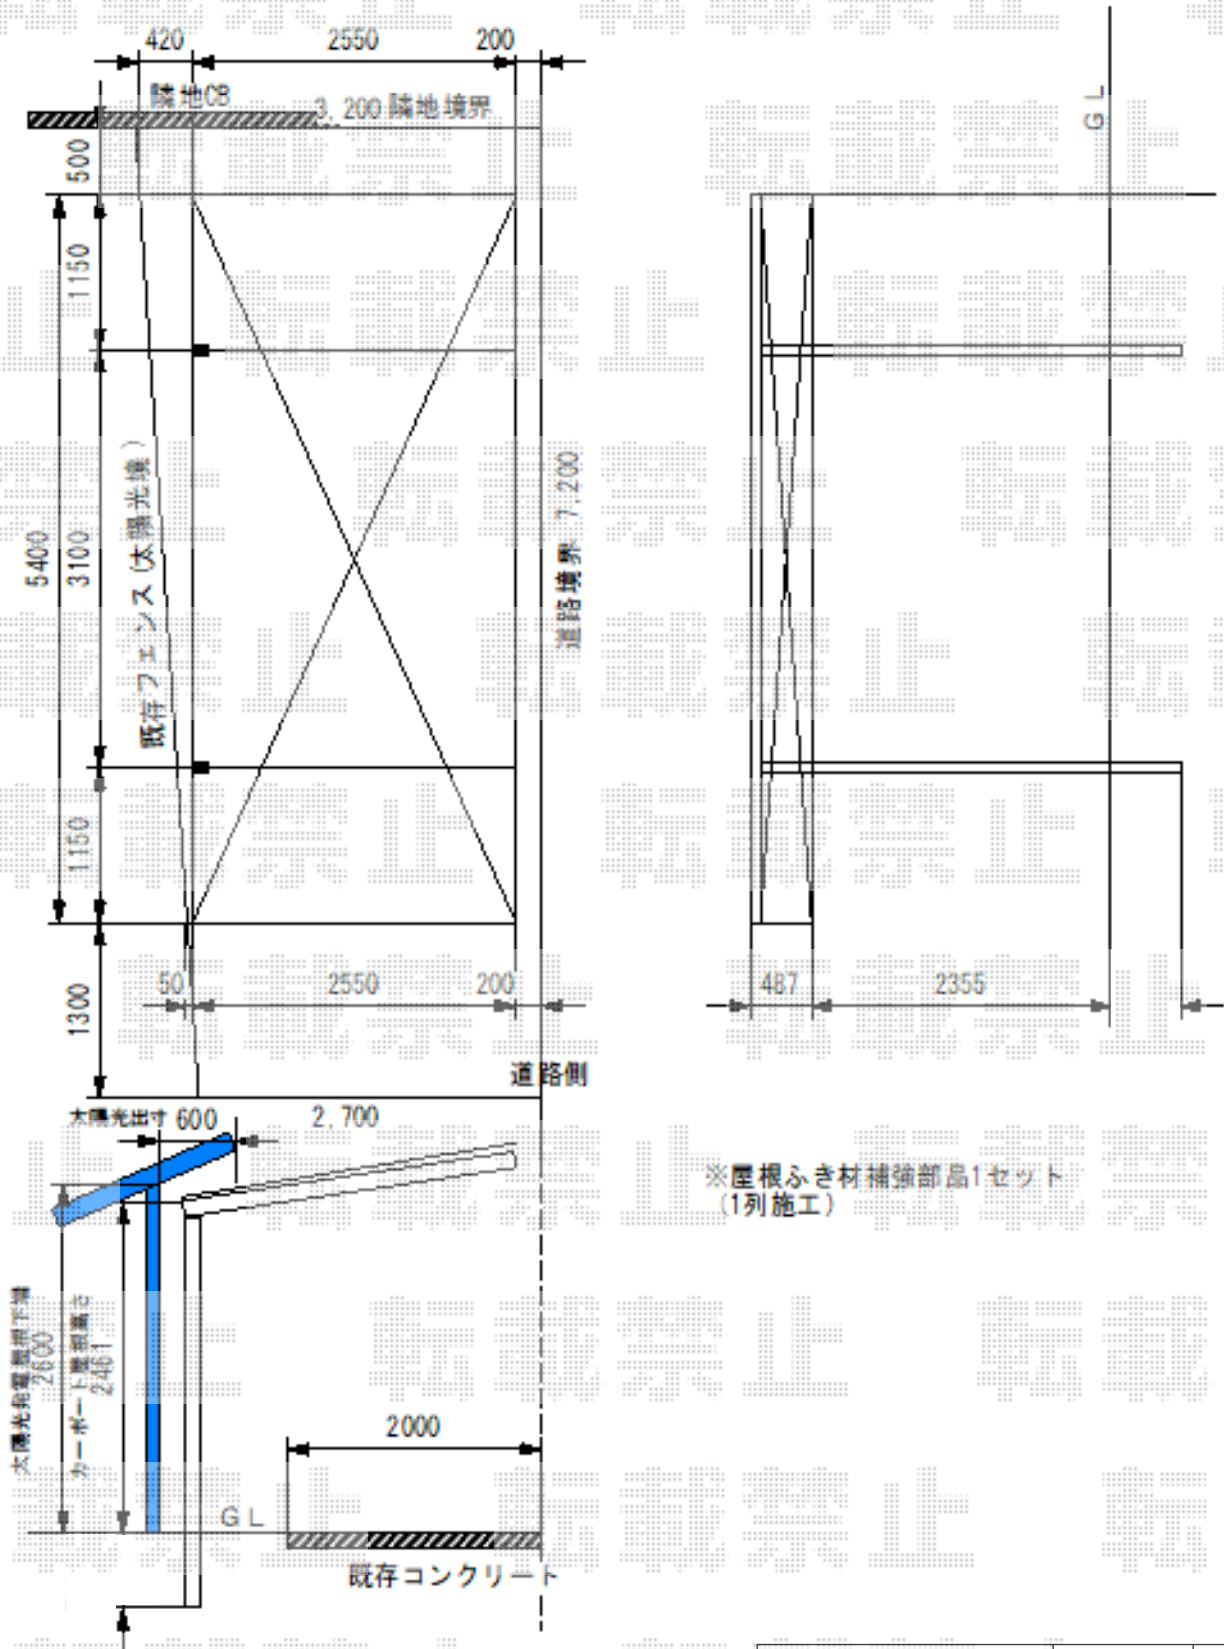

カーポート 施工概略図

YKK AP レイナポートグラン 積雪~20cm対応
 幅= 2,550mm 奥行= 5,400mm 色： プラチナステン
 屋根材： 熱線遮断ポリカーボネート（アースブルーマット調）
 柱仕様： ハイルフ柱仕様（有効高 約2,350mm）

YKK AP レイナポートグラン 屋根ふき材補強部品（8個入）×1セット
 色： カームブラック*1色のみ

※屋根ふき材補強部品1セット
 (1列施工)

2018-7-518310

担当者

小林