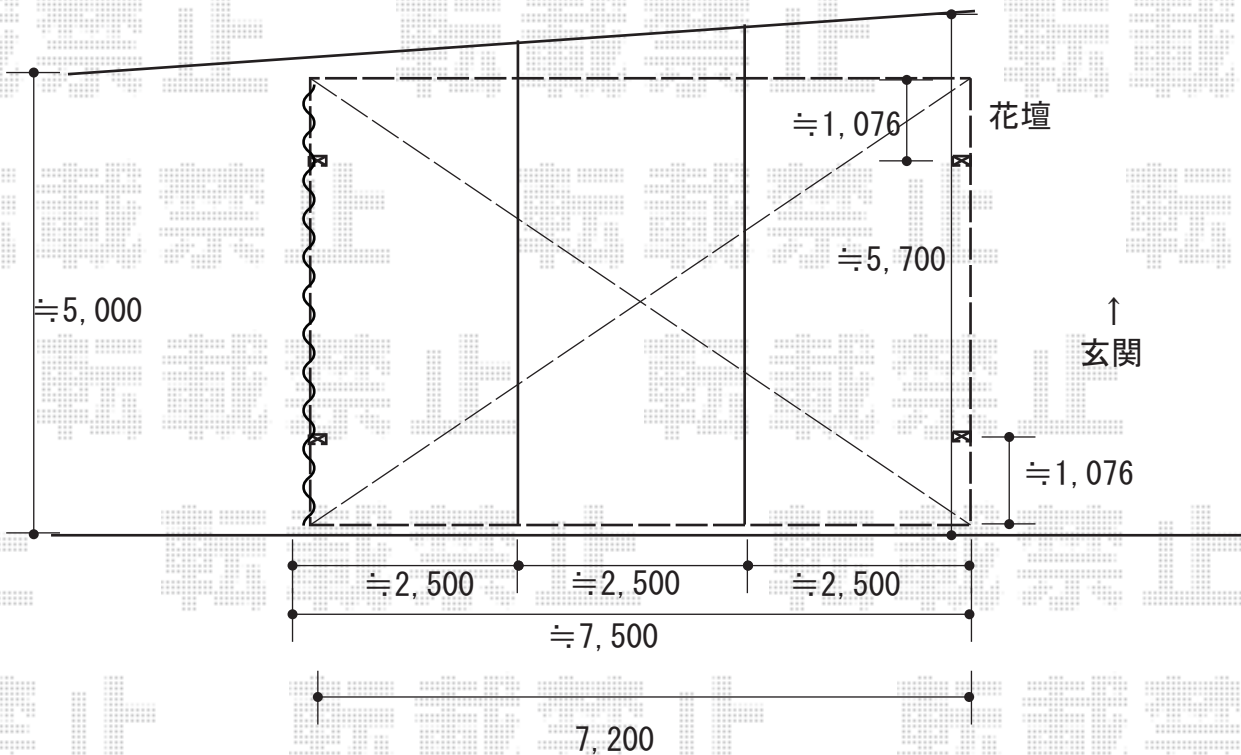

カーポート 施工概略図

YKK AP レイナトリプルポートグラン 積雪~20cm対応
幅= 7,200mm 奥行= 5,052mm 色: ブラウン
屋根材: 熱線遮断ポリカーボネート(色: クリアマット)
柱仕様: ハイーフ柱仕様(有効高 約2,350mm)

※納まりはイメージです。

玄関

2018-7-518336

担当者

伊野

エクスショップ