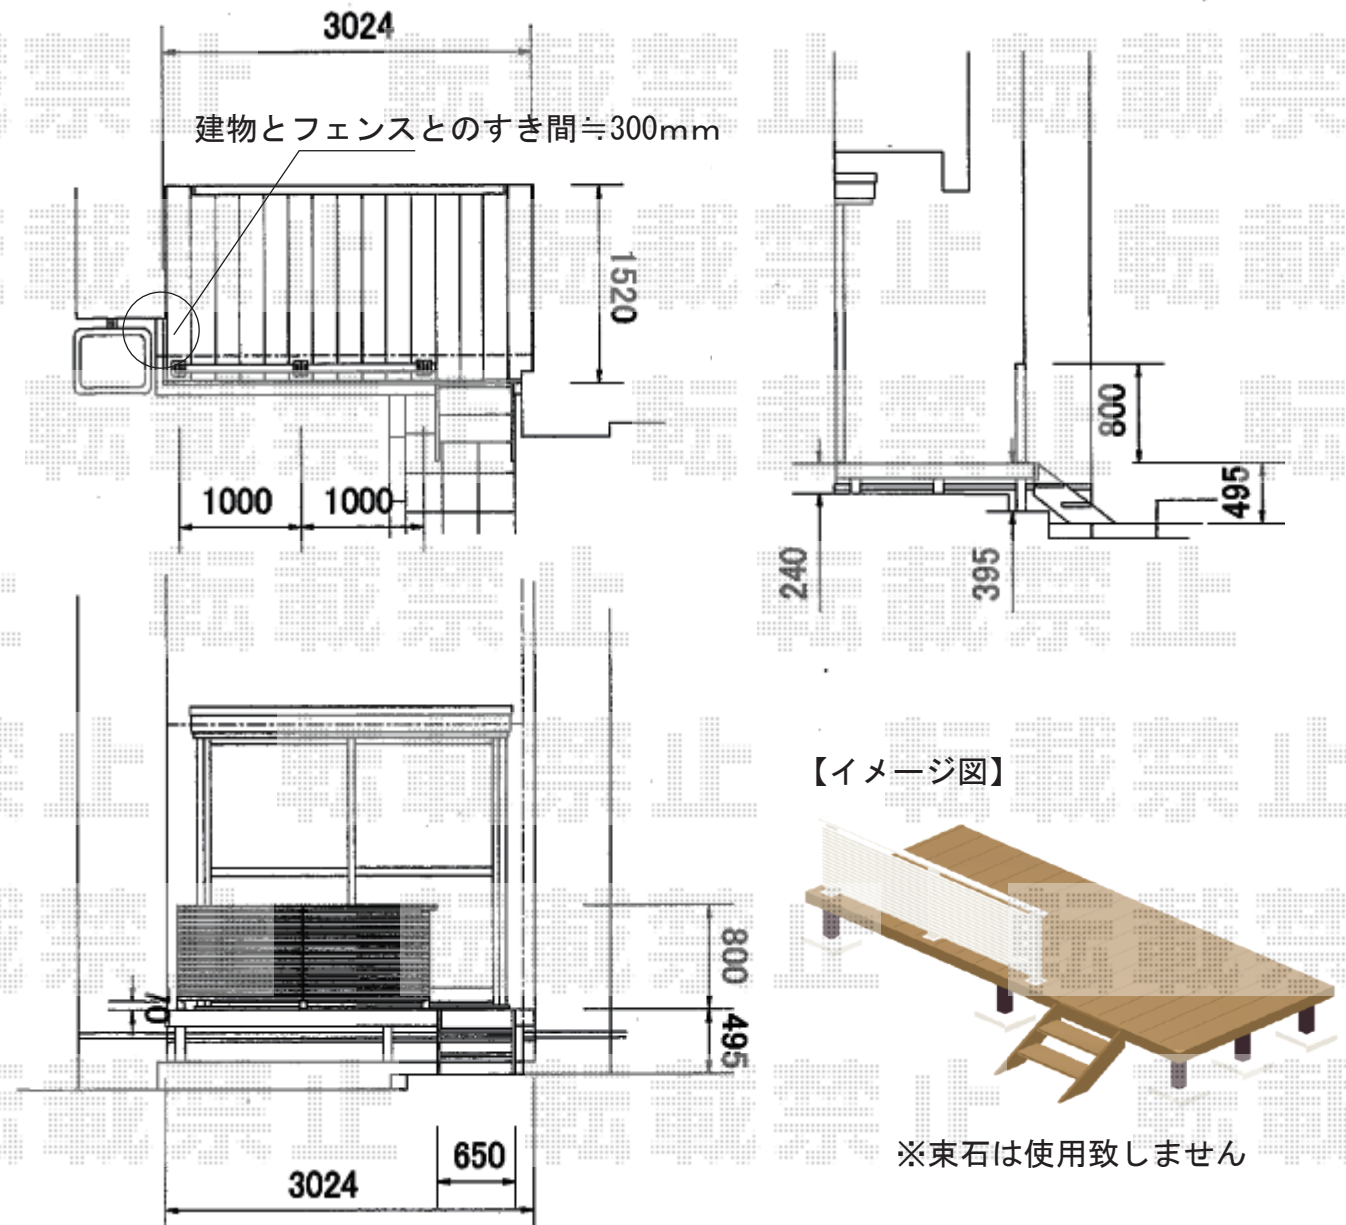

ウッドデッキ 施工概略図

Value Select マージウッドデッキ
 間口= 2.0間(3,651mm) 出幅= 5尺(1,520mm) 色: ナチュラル 床板: 縦貼り
 幕板: 標準幕板 束柱: Tタイプ(400~550mm)/束柱色: カームブラック

Value Select マージウッドデッキ ステップ Sタイプ(2段)×1セット
 色: ナチュラル

YKK AP リウッドデッキ200用部材
 デッキ材上止め固定ねじ: 1セット

YKK AP ルシアスデッキフェンスA03型<横ストライプタイプ>
 笠木: 2スパン用×1セット 笠木部品: 端部キャップ×1セット
 本体パネル: T80/10用M×2枚 中柱セット: T80×1セット
 端柱セット: T80(2本入り)×1セット 色: プラチナステン

2018-7-518383

担当者

関