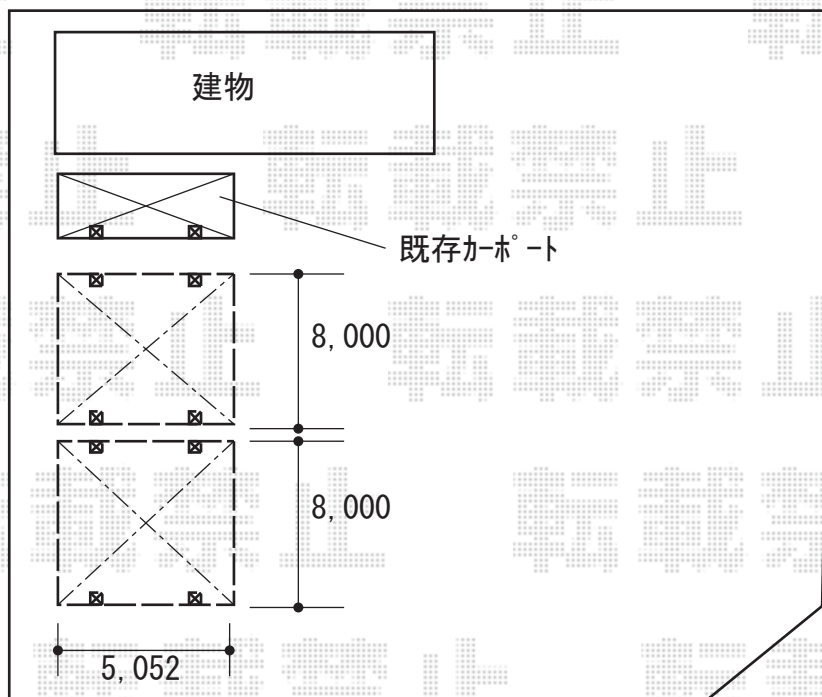

カーポート<2台> 施工概略図

YKK AP レイナトリプルポートグラン 積雪~20cm対応  
幅= 8,000mm  
奥行= 5,052mm  
色： プラチナステン  
屋根材： 熱線遮断ポリカーボネート（アースブルーマット調）  
柱仕様： 標準柱仕様（有効高 約2,000mm）

2018-7-518403

担当者

木挽