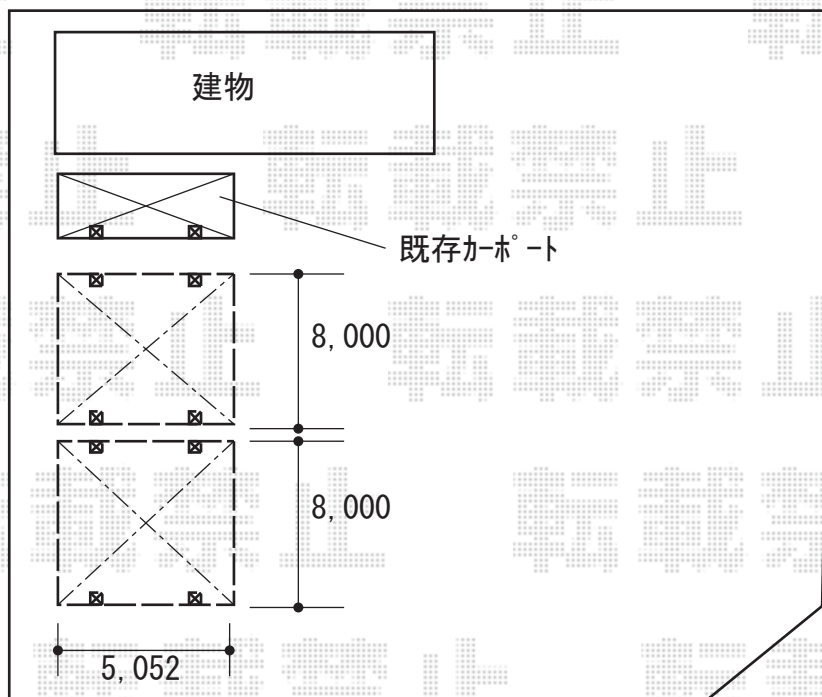

# カーポート<2台> 施工概略図

YKK AP レイナトリプルポートグラン 積雪~20cm対応  
幅= 8,000mm  
奥行= 5,052mm  
色： プラチナステン  
屋根材： 熱線遮断ポリカーボネート（アースブルーマット調）  
柱仕様： 標準柱仕様（有効高 約2,000mm）

2018-7-518403

担当者

木挽