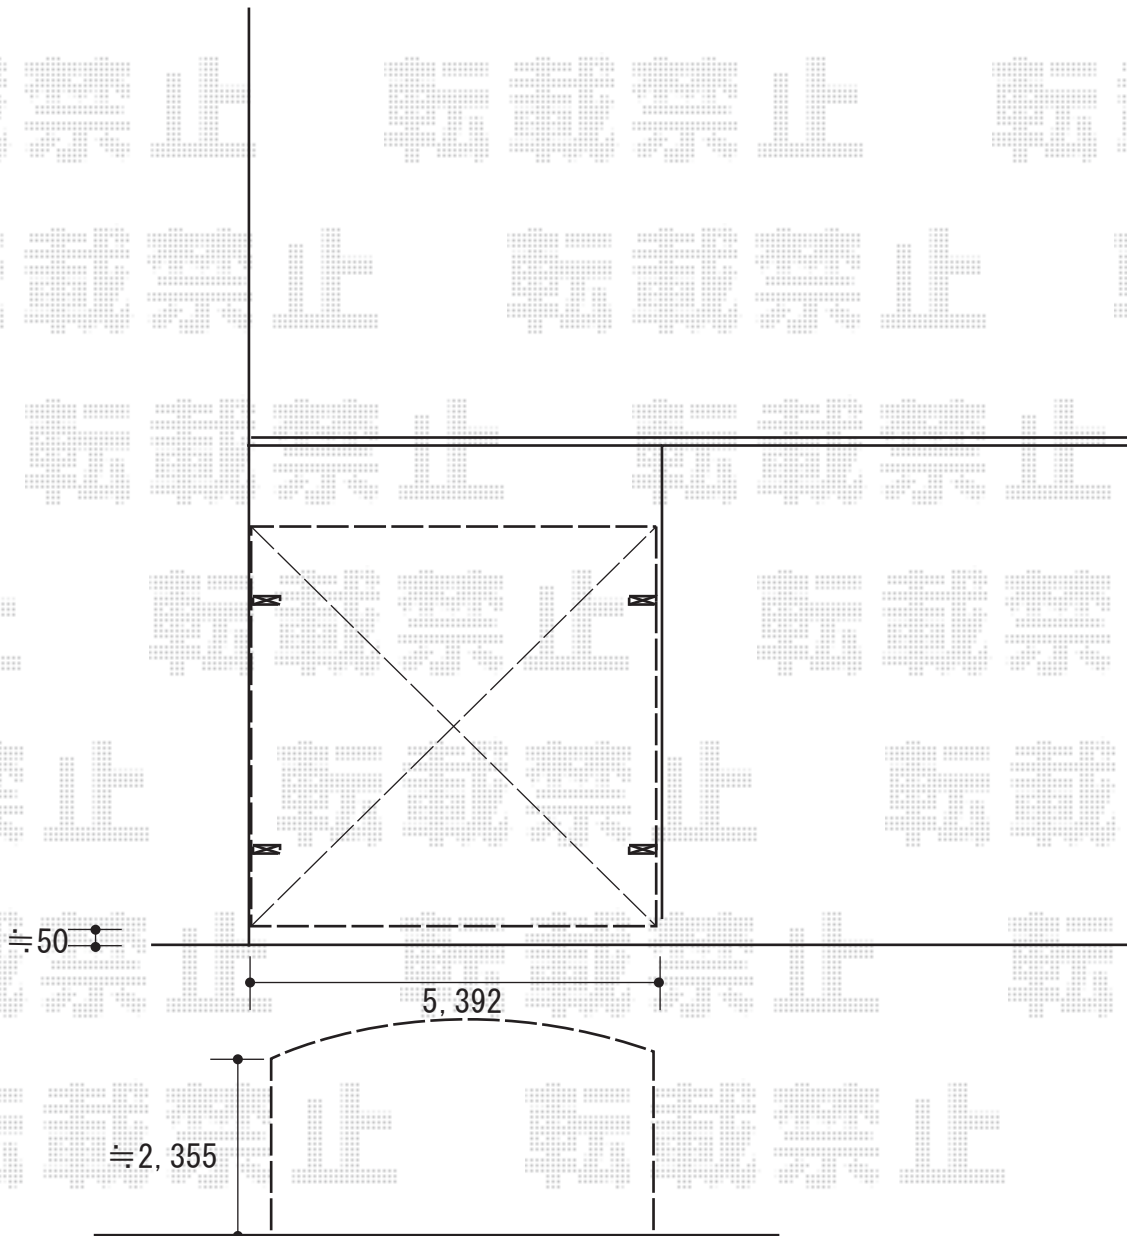

カーポート+ 施工概略図

YKK AP レイナツインポートグランZ 積雪~20cm対応
幅= 5,392mm
奥行= 5,768mm

色： プラチナステン

屋根材： 熱線遮断ポリカーボネート（アースブルーマット調）

柱仕様： ハイルフ柱仕様（有効高 約2,350mm）

YKK AP レイナツインポートグランZ 屋根ふき材補強部品 (2セット)

色： カームブラック *1色のみ

2018-7-518430