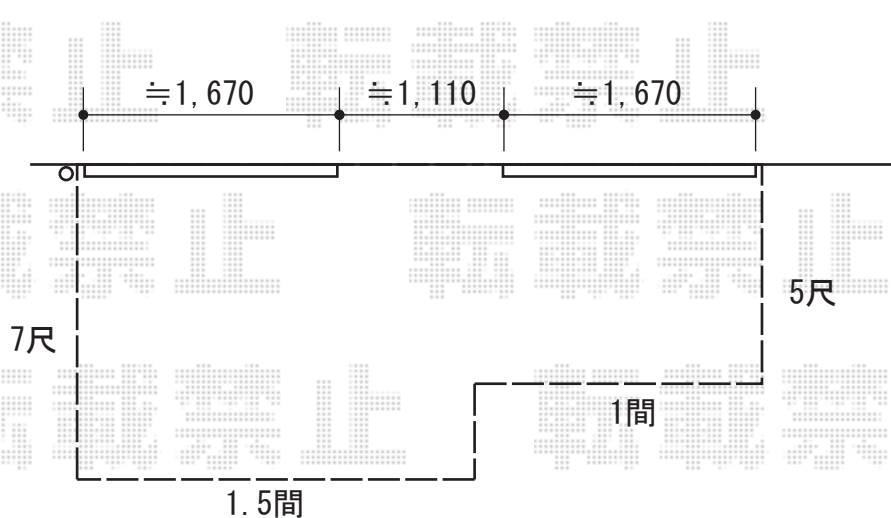

## ウッドデッキ 施工概略図

YKK AP リウッドデッキ 200 ※L字  
間口= 2.5間 (4,451mm)  
出幅= 5尺 (1,520mm) / 7尺 (2,120mm)  
色 : レッドブラウン  
床板 : 縦貼り  
幕板 : 標準幕板  
束柱 : Tタイプ (400~550mm) (色 : カームブラック)

YKK AP リウッドステップ5型 Sタイプ (2段) × 1セット  
色 : レッドブラウン

【イメージ図】

※ステップ設置位置ご指示下さい

2018-7-518446

担当者

木附