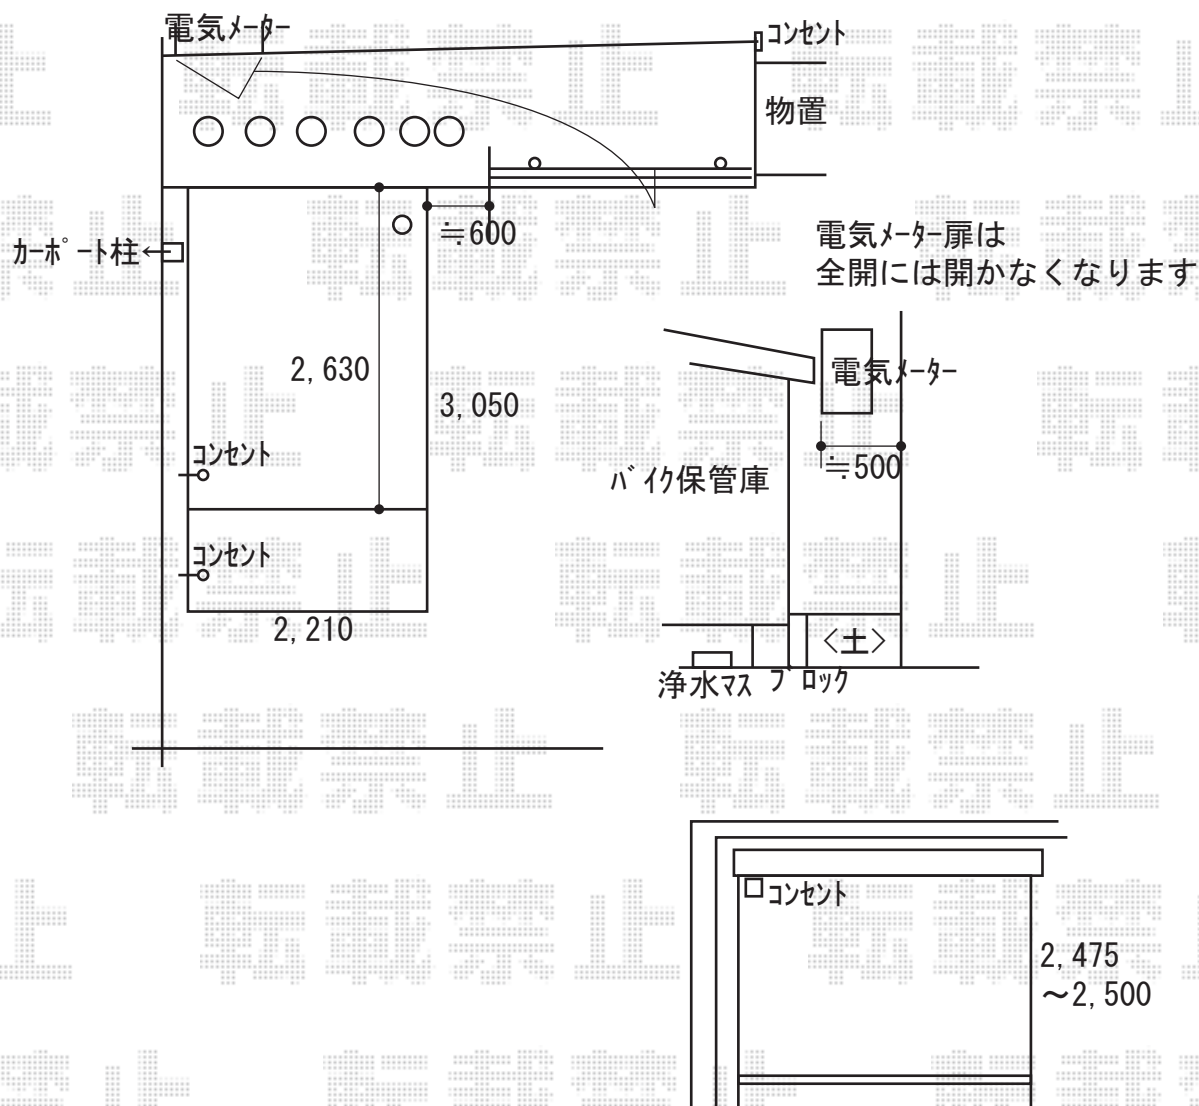

物置 施工概略図

イナバ物置 バイク保管庫 床付タイプ 一般型 (FXN-2230HY)
 間口=2,210mm/奥行=3,050mm/高さ=2,375mm/色:アーバンGM
 屋根タイプ:標準型/耐荷重タイプ:一般型/数量:1台

イナバ物置 バイク保管庫 オプション
 バイク用スロープ (H9-9911) (¥18,000) ×1セット
 別売棚Cセット:FXN-2230HY用(¥11,800) ×1セット
 シャッターケース:間口2210mm(¥10,400) ×1セット