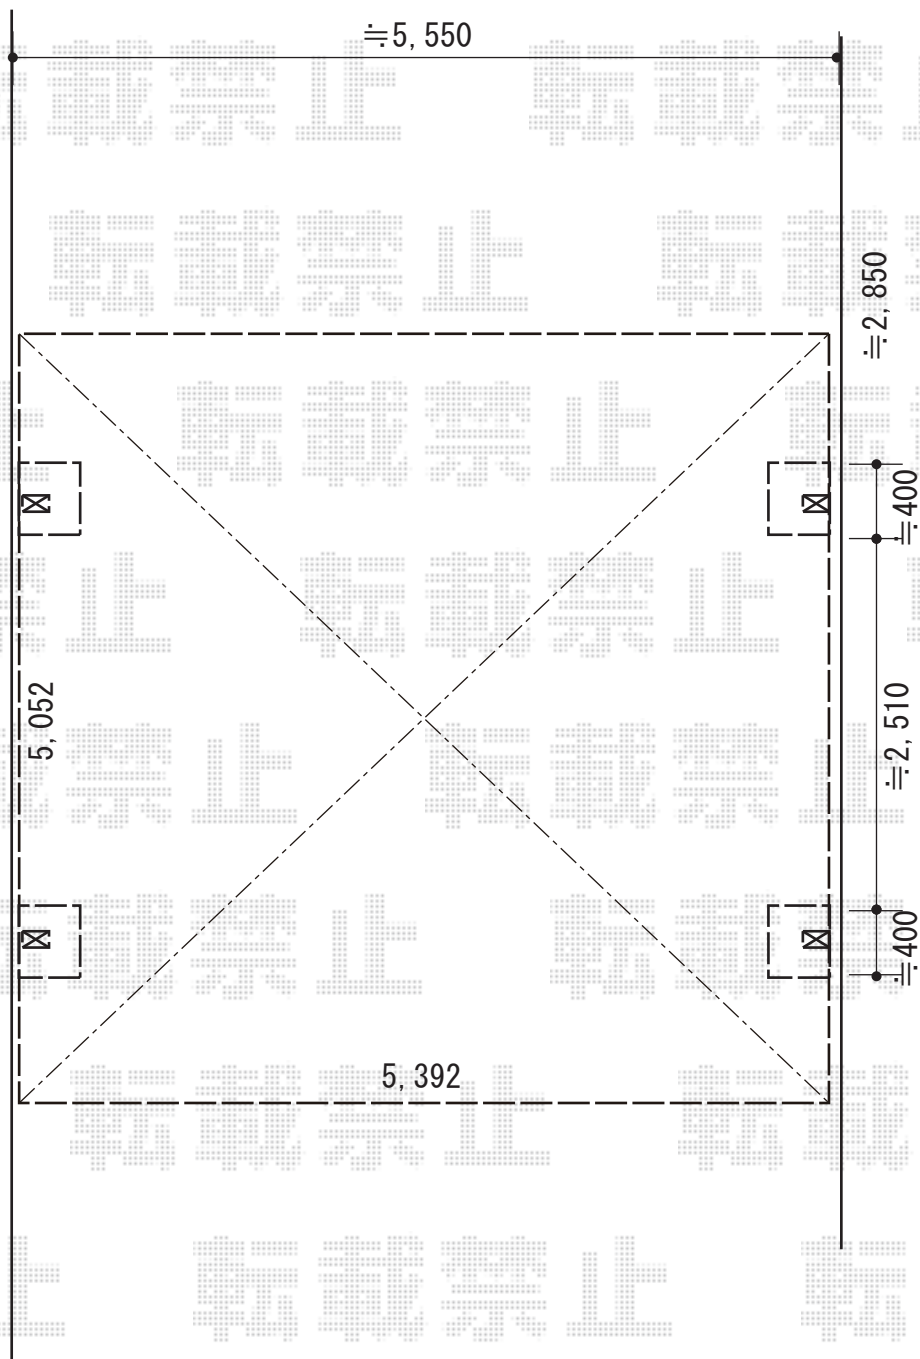

カーポート 施工概略図

YKK AP レイナツインポートグラン 積雪~20cm対応  
幅= 5,392mm  
奥行= 5,052mm  
色： プラチナステン  
屋根材： 熱線遮断ポリカーボネート（アースブルーマット調）  
柱仕様： ハイルフ柱仕様（有効高 約2,350mm）

2018-7-518469

担当者

木挽