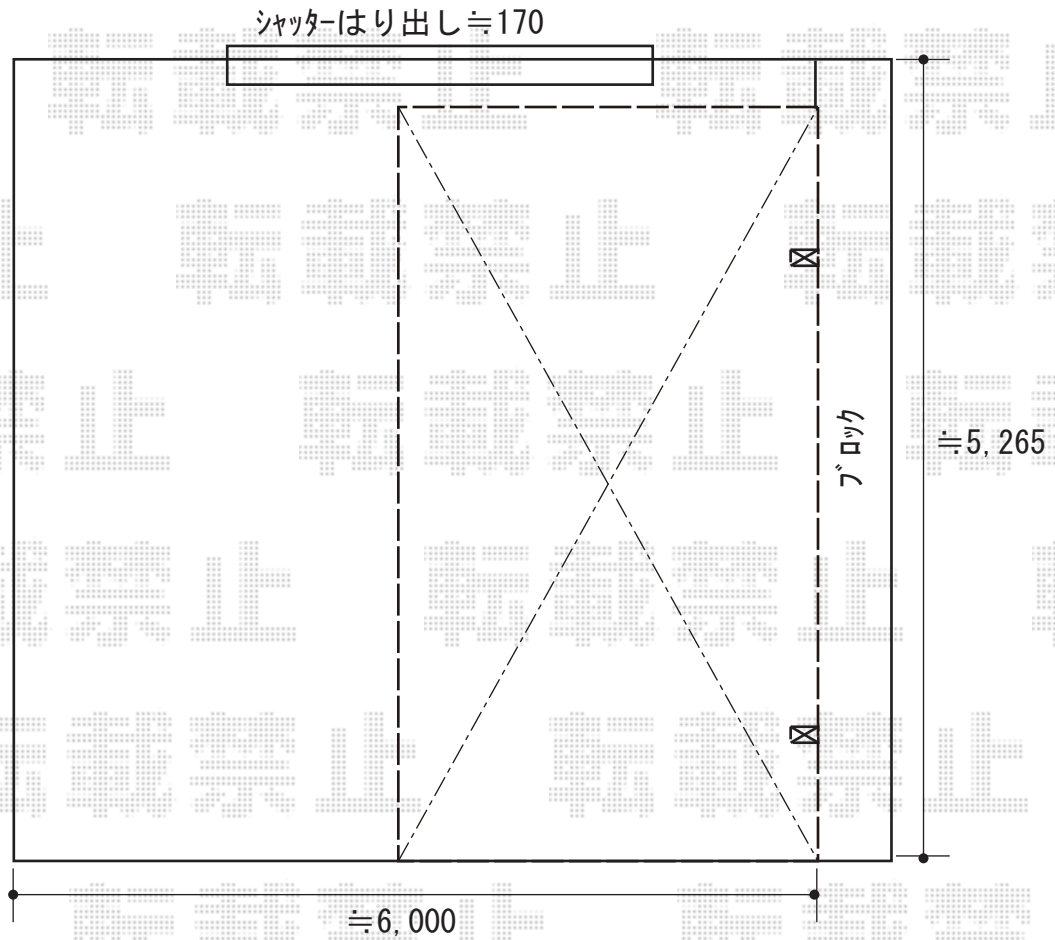

カーポート 施工概略図

LIXIL ネスカR (ラウンドスタイル) 積雪~20cm対応
幅= 2,999mm
奥行= 4,980mm
色: シャイングレー
屋根材: ポリカーボネート (クリアブラウン)
柱仕様: 標準柱仕様 (有効高 約2,200mm)

2018-7-518491

担当者

村上(公)