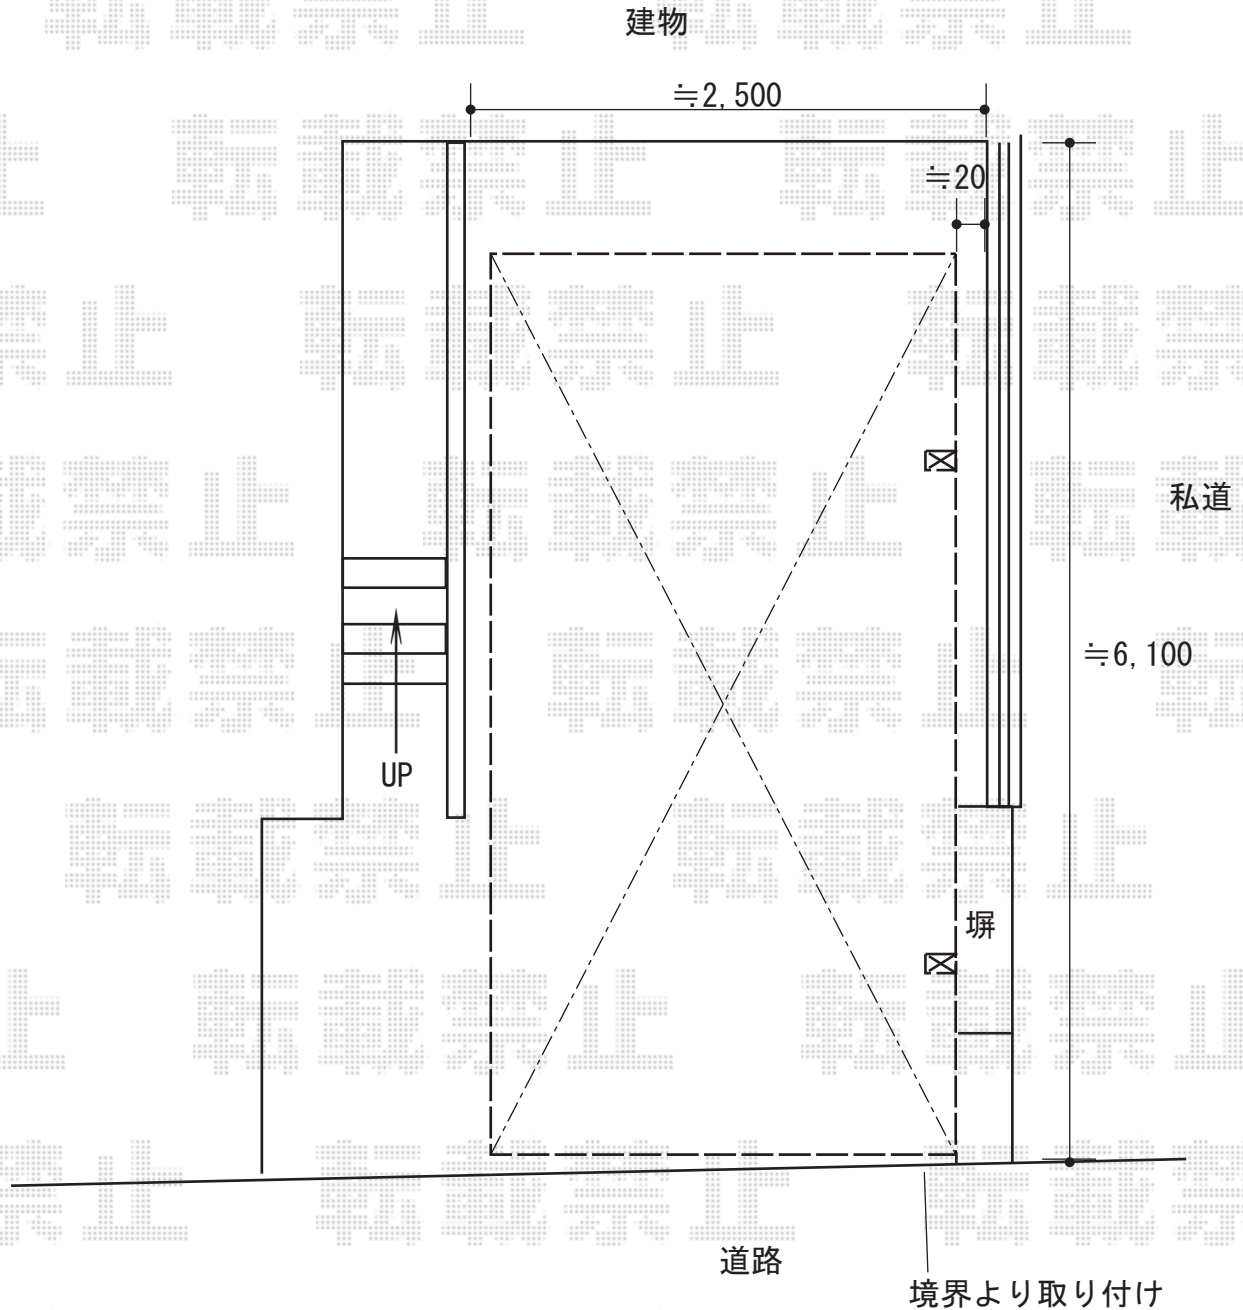

カーポート 施工概略図

YKK AP レイナポートグラン 積雪～20cm対応

幅= 2,400mm

奥行= 5,052mm

色： プラチナステン

屋根材： 熱線遮断ポリカーボネート（アースブルーマット調）

柱仕様： 標準柱仕様（有効高 約2,000mm）

2018-7-518498