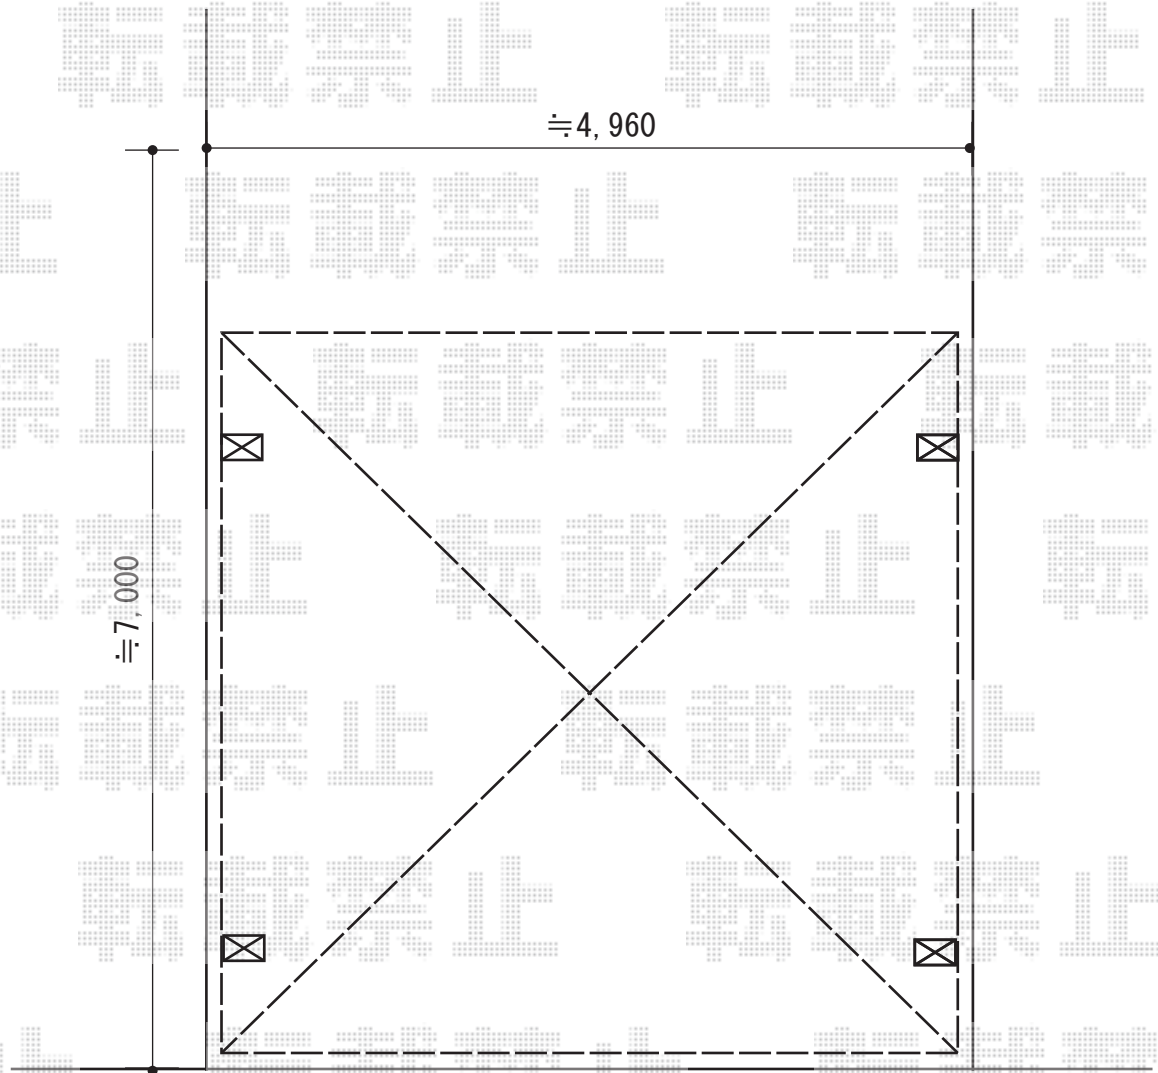

カーポート 施工概略図

YKK AP レイナツインポートグラン 積雪~20cm対応
幅= 4,801mm
奥行= 5,400mm
色: プラチナステン
屋根材: 熱線遮断ポリカーボネート(クリアマット)
柱仕様: ハイロング柱仕様 (有効高 約2,800mm)

※図面はイメージです

2018-7-518602

担当者

木挽