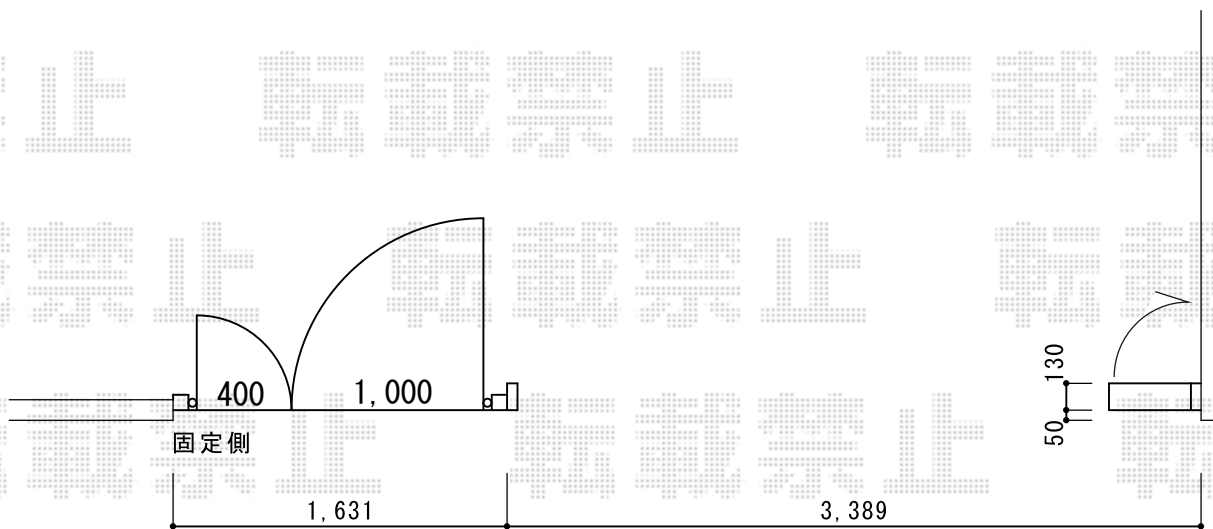

カーゲート・門扉 施工概略図

Value Select トリップゲート RB型 ノンレール 片開き 35S
開口幅= 3,471mm 全幅= 3,571mm たたみ幅= 400mm
高さ= 1,200mm 色：ステンカラー
キャスター数：2箇所 落棒数：2本

LIXIL 【特注】ライシス門扉 1型 細横棧 両開き親子 柱使用
【特注】扉幅 = 400+ 【特注】1000mm
扉高 = 1,200mm 色：シャイングレー
錠：プッシュプルUT錠（色：ダークステン） 開き：内開き

2018-7-518617

担当者

犬伏