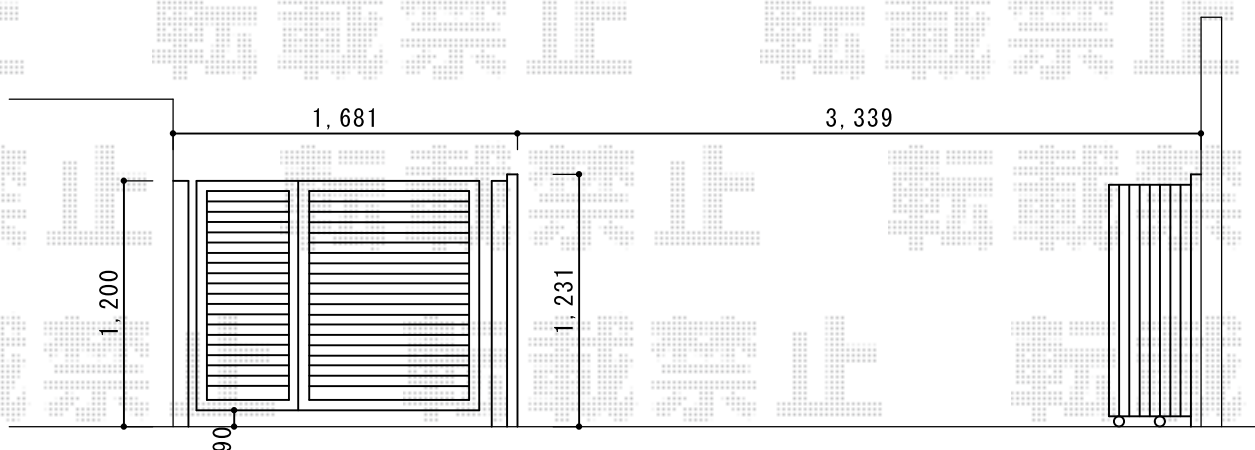

カーゲート・門扉 施工概略図

Value Select トリップゲート RB型 ノンレール 片開き 35S
開口幅= 3,471mm 全幅= 3,571mm たたみ幅= 400mm
高さ= 1,200mm 色：ステンカラー
キャスター数：2箇所 落棒数：2本

LIXIL 【特注】ライシス門扉 1型 細横棧 両開き親子 柱使用
【特注】扉幅 = 400+ 【特注】1000mm
扉高 = 1,200mm 色：シャイングレー
錠：プッシュプルUT錠（色：ダークステン） 開き：内開き