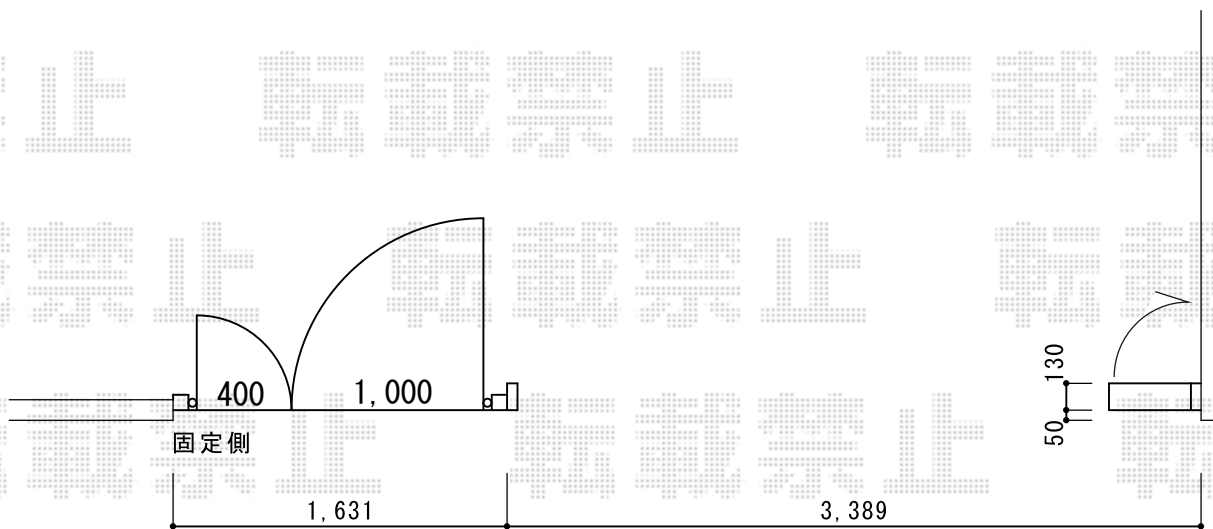

# カーゲート・門扉 施工概略図

Value Select トリップゲート RB型 ノンレール 片開き 35S  
開口幅= 3,471mm 全幅= 3,571mm たたみ幅= 400mm  
高さ= 1,200mm 色：ステンカラー  
キャスター数：2箇所 落棒数：2本

LIXIL 【特注】ライシス門扉 1型 細横棧 両開き親子 柱使用  
【特注】扉幅 = 400+ 【特注】1000mm  
扉高 = 1,200mm 色：シャイングレー  
錠：プッシュプルUT錠（色：ダークステン） 開き：内開き