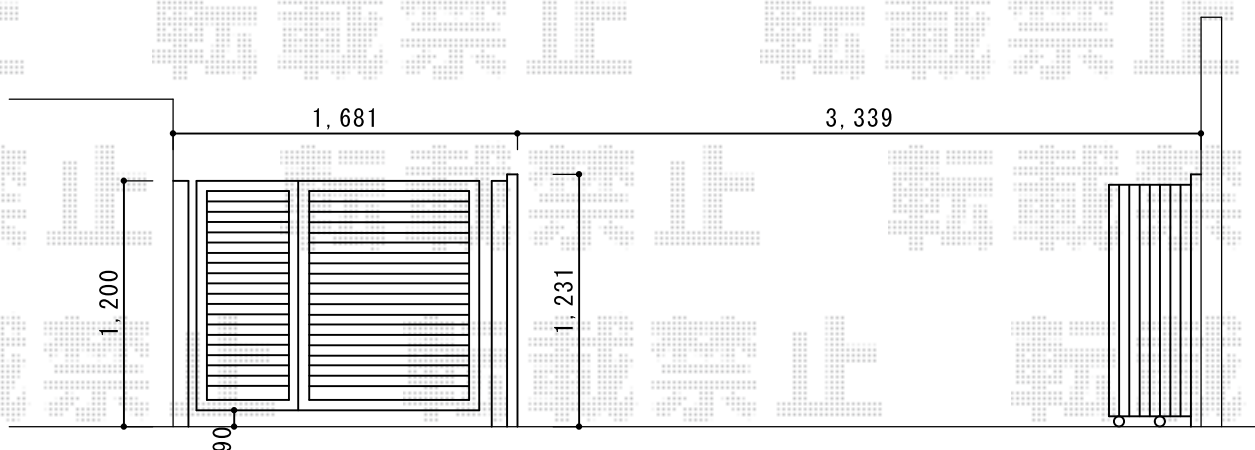

# カーゲート・門扉 施工概略図

Value Select トリップゲート RB型 ノンレール 片開き 35S  
開口幅= 3,471mm 全幅= 3,571mm たたみ幅= 400mm  
高さ= 1,200mm 色：ステンカラー  
キャスター数：2箇所 落棒数：2本

LIXIL 【特注】ライシス門扉 1型 細横棧 両開き親子 柱使用  
【特注】扉幅 = 400+ 【特注】1000mm  
扉高 = 1,200mm 色：シャイングレー  
錠：プッシュプルUT錠（色：ダークステン） 開き：内開き