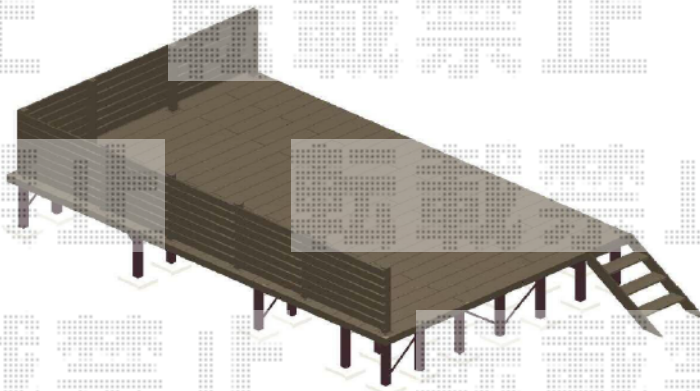

エクステリア工事 施工概略図

YKK AP リウッドデッキ 200

間口= 約5,651mm

出幅= 約3,640mm

色： ウォームグレー

床板： 縦貼り

幕板： 標準幕板

束柱： Lタイプ(850~1000mm) (色：カームブラック)

オプション： ステップ5型 Lタイプ (3段)

オプション： 【L字】デッキフェンス3型<横スリット>T110×8スパン

※納まりイメージ図となります。

<デッキフェンスL字納まり案>

2018-7-518691

担当者

酒井