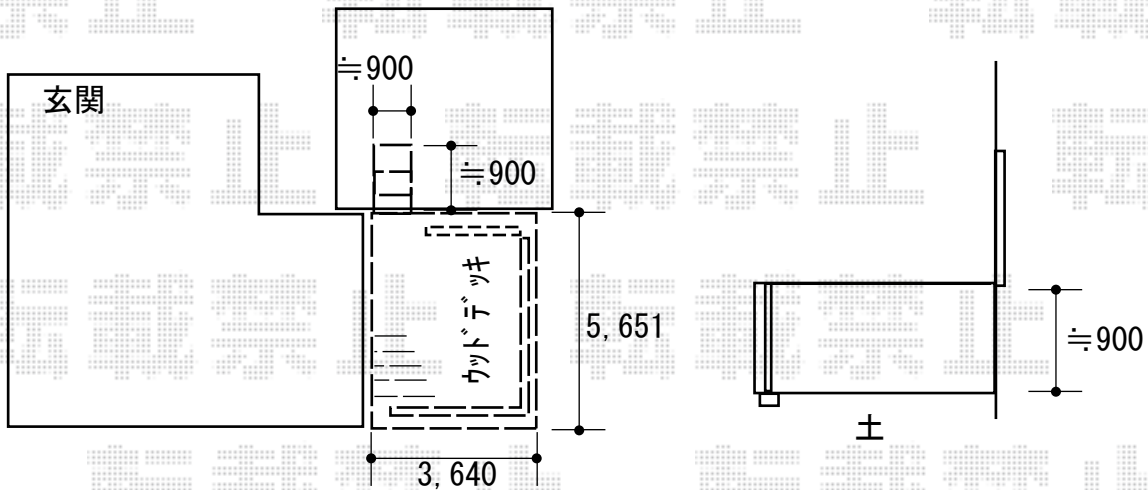

エクステリア工事 施工概略図

YKK AP リウッドデッキ 200

間口= 約5,651mm

出幅= 約3,640mm

色： ウォームグレー

床板： 縦貼り

幕板： 標準幕板

束柱： Lタイプ(850~1000mm) (色：カームブラック)

オプション： ステップ5型 Lタイプ (3段)

オプション： 【L字】デッキフェンス3型<横スリット>T110×8スパン

※納まりイメージ図となります。

<デッキフェンスL字納まり案>

2018-7-518691

担当者

酒井