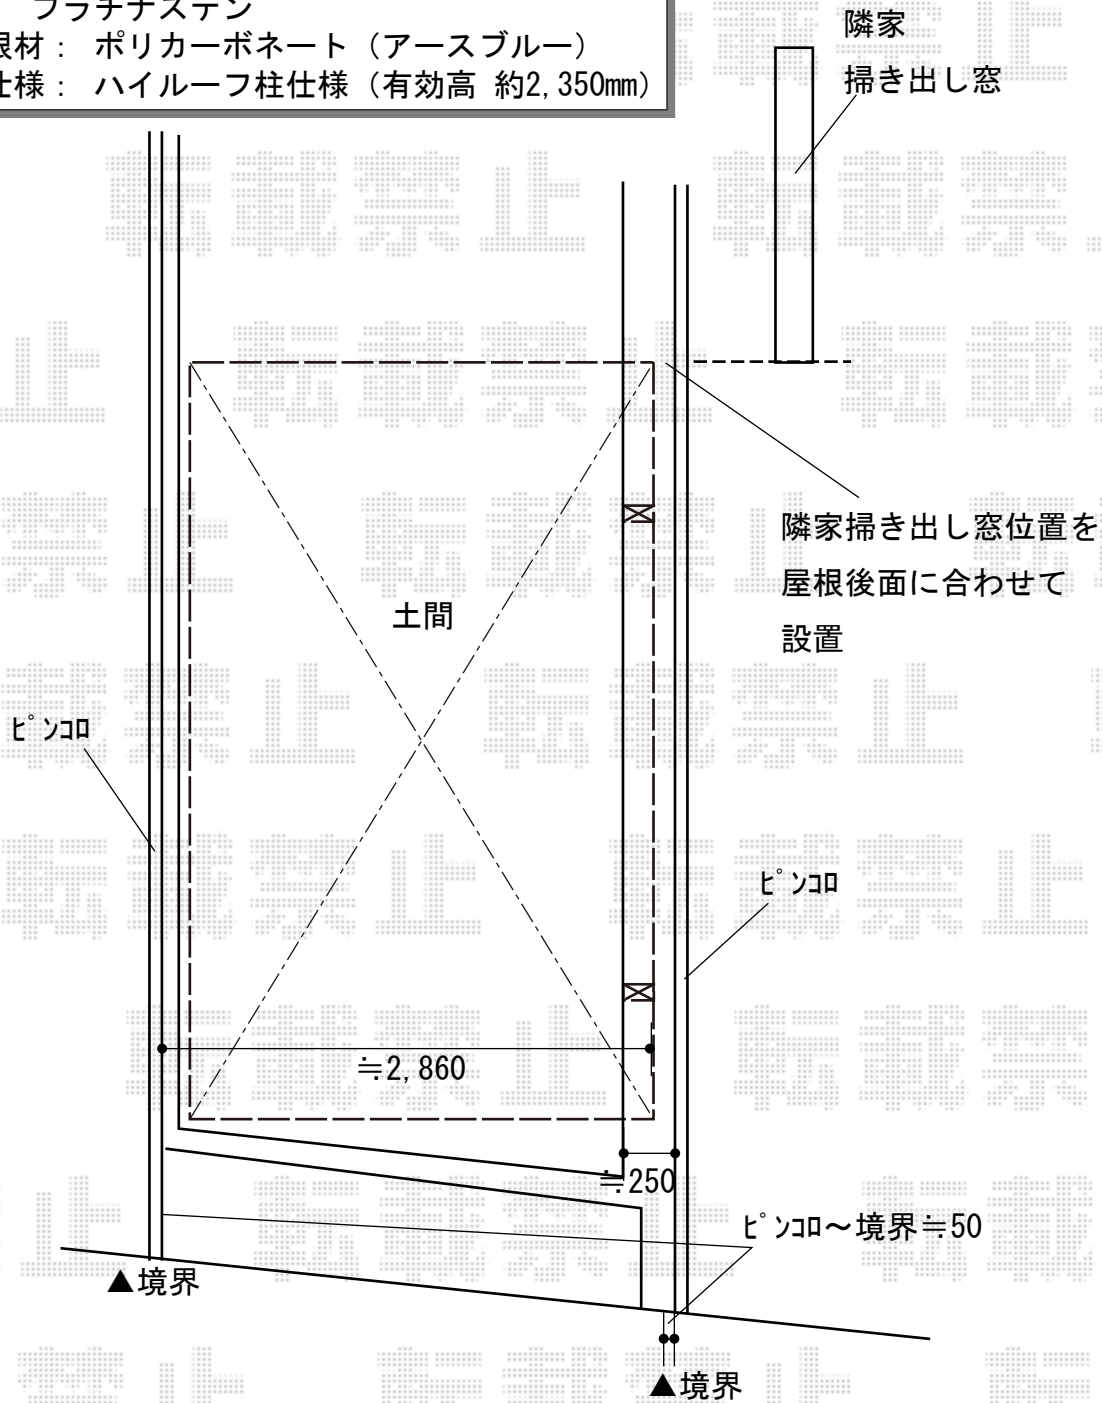

カーポート 施工概略図

YKK AP レイナポートグラン 積雪～20cm対応
幅= 2,700mm
奥行= 5,052mm
色： プラチナステン
屋根材： ポリカーボネート（アースブルー）
柱仕様： ハイルフ柱仕様（有効高 約2,350mm）

2018-7-518792

担当者

村上（公）