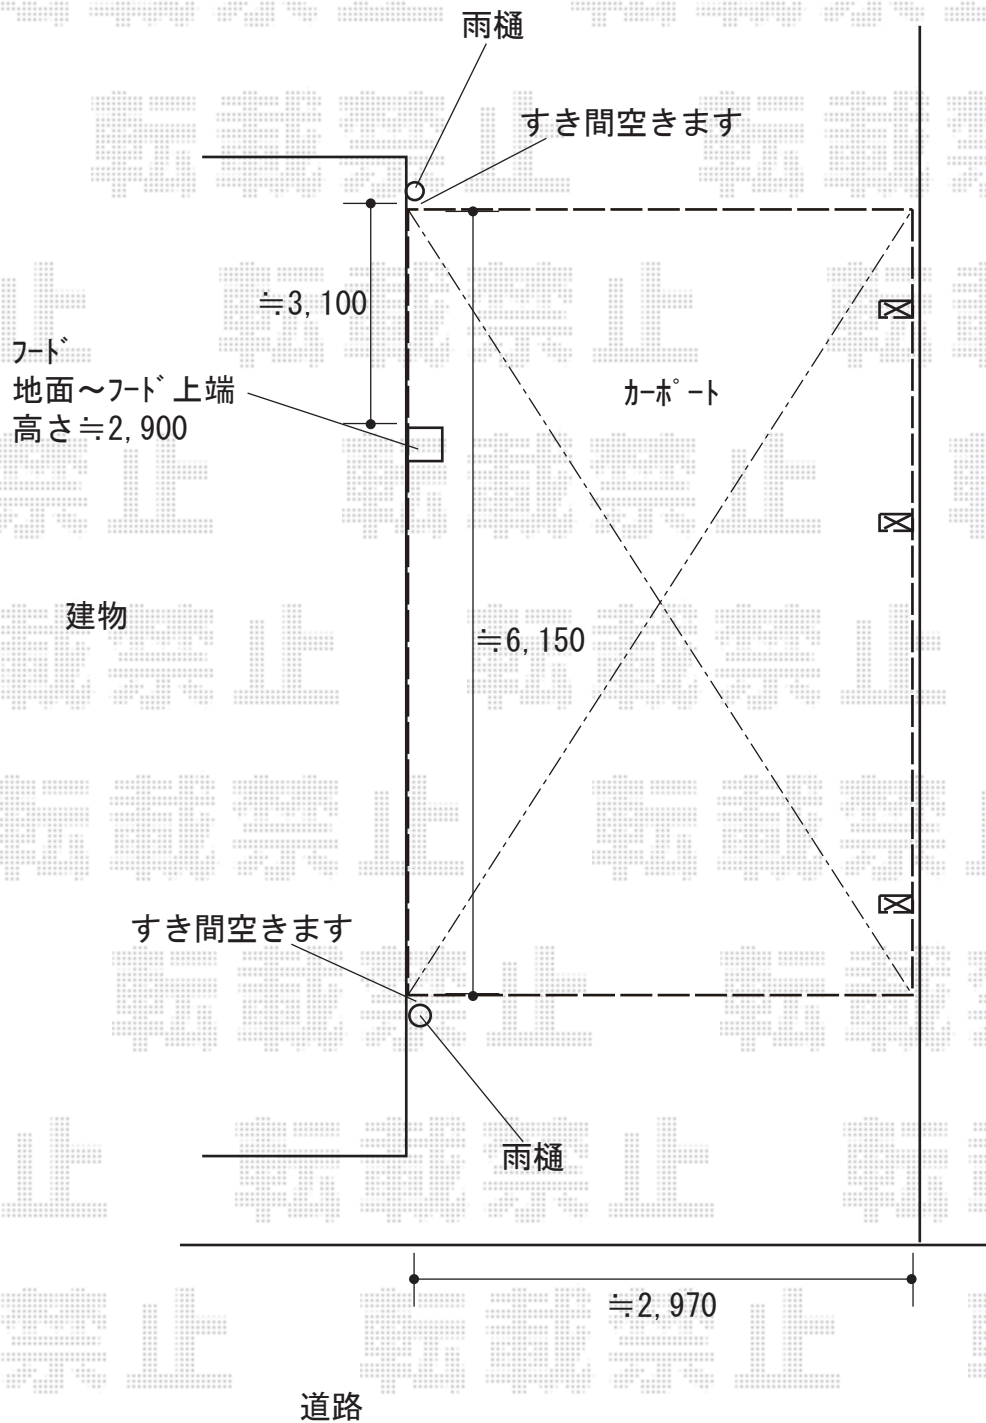

# カーポート 施工概略図

YKK AP レイナベーカーポートグラン 延長 積雪~20cm対応  
幅= 3,005mm  
奥行= 6,484mm  
色： プラチナステン  
屋根材： 熱線遮断ポリカーボネート(クリアマット)  
柱仕様： ハイルフ柱仕様 (有効高 約2,500mm)

2018-7-518819

担当者

小林