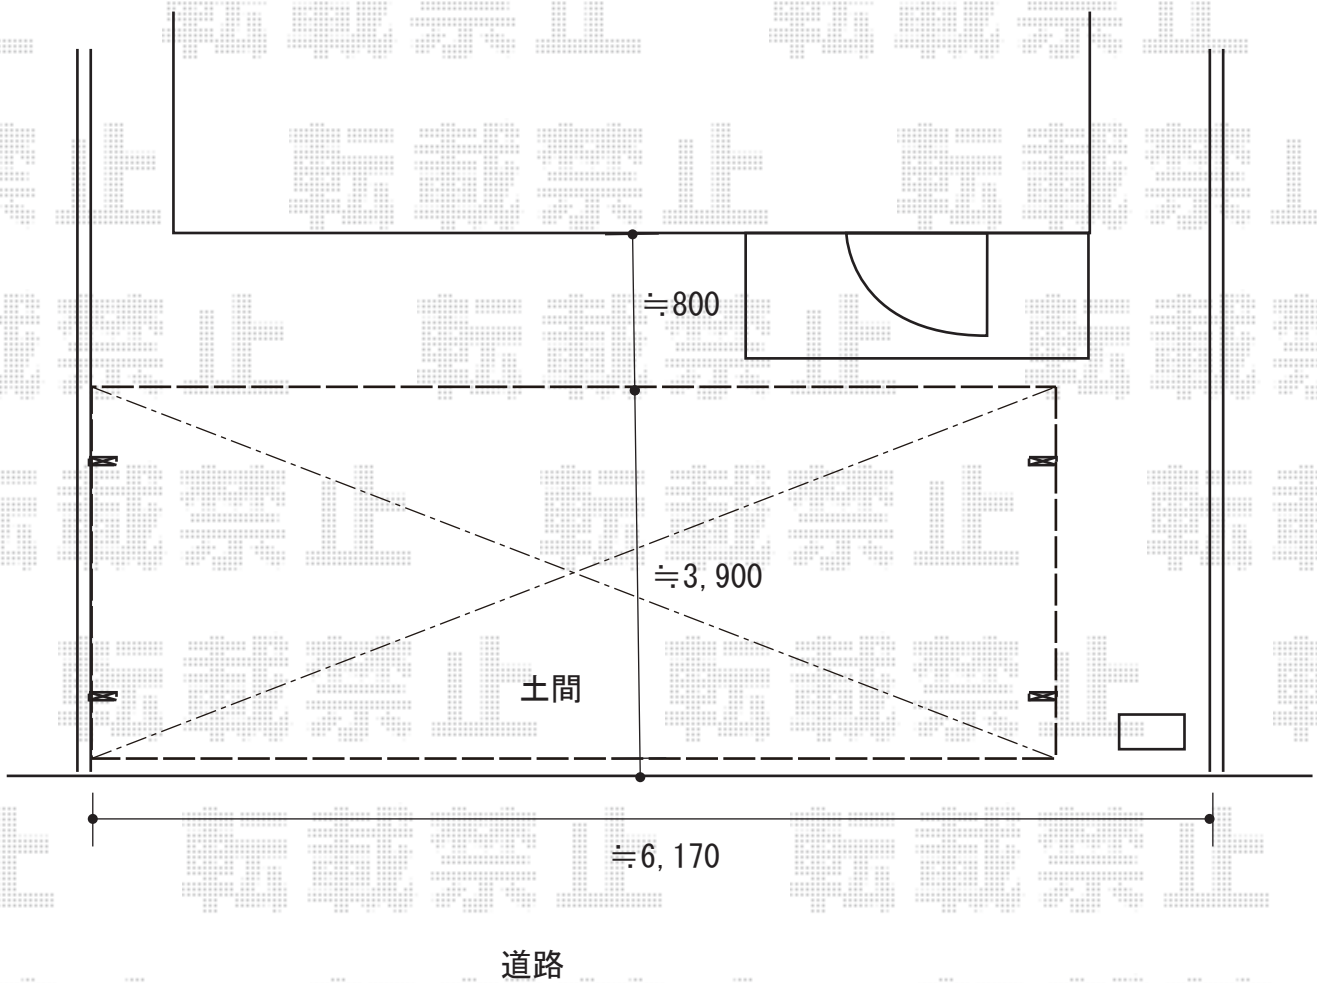

カーポート 施工概略図

YKK AP レイナツインポートグラン 積雪~20cm対応
幅= 5,392mm
奥行= 5,052mm
色： プラチナステン
屋根材： 熱線遮断ポリカーボネート(クリアマット)
柱仕様： ハイルフ柱仕様(有効高 約2,350mm)

2018-7-518840

担当者

小林