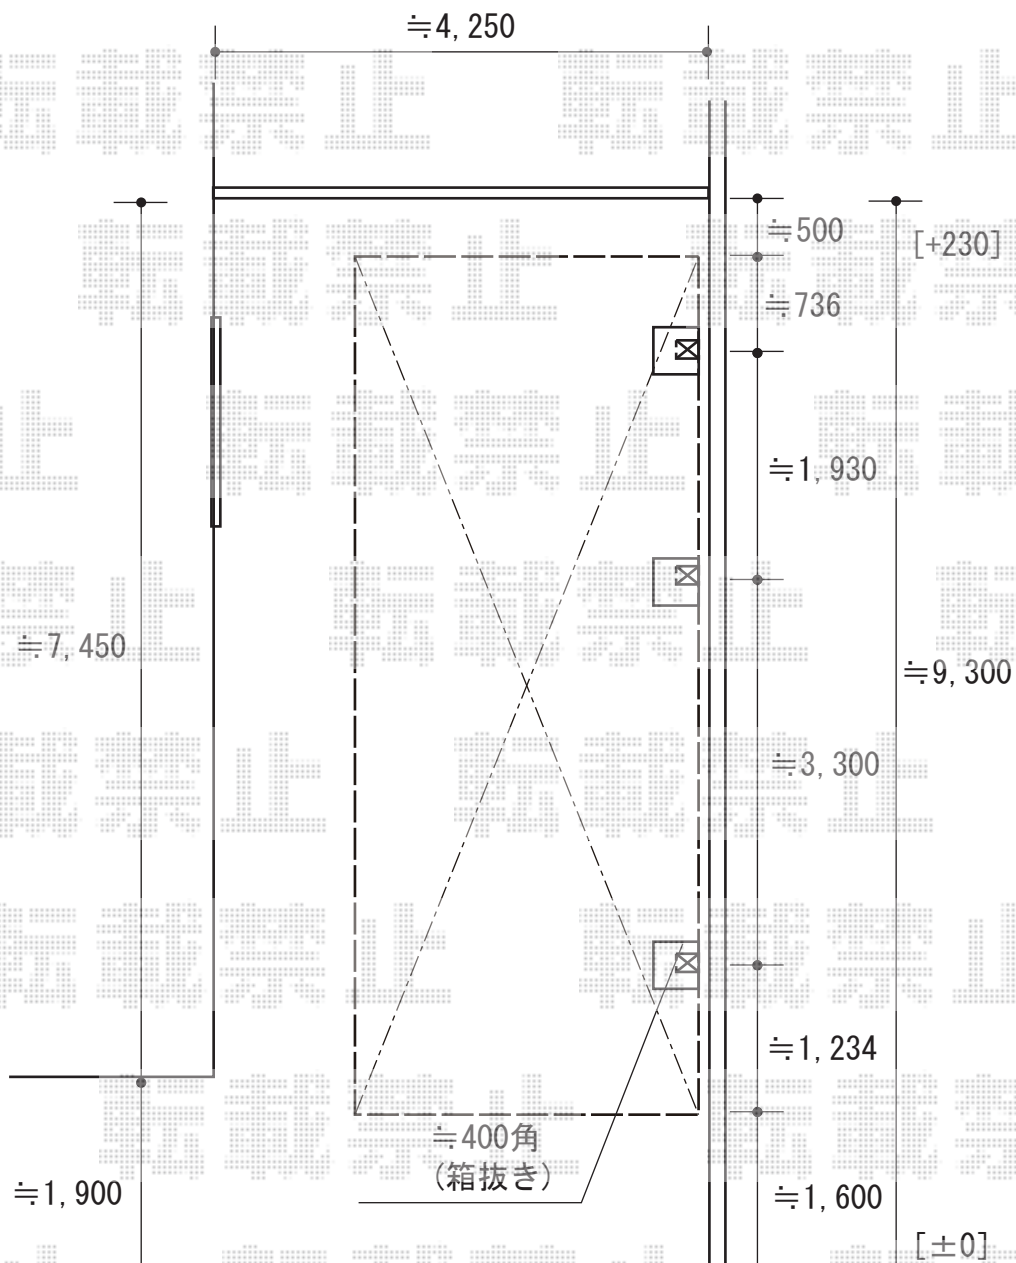

カーポート 施工概略図

YKK AP レイナポートグラン 延長 積雪~20cm対応
 幅= 3,000mm
 奥行= 7,200mm
 色: ホワイト
 屋根材: 熱線遮断ポリカーボネート(クリアマット)
 柱仕様: ハイルーフ柱仕様(有効高 約2,350mm)

2018-7-518878

担当者

小林