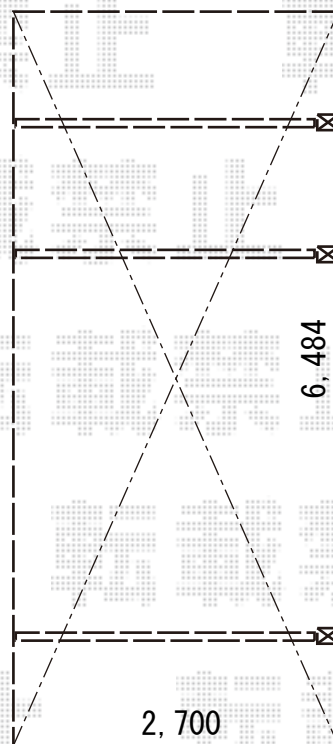

カーポート 施工概略図

YKK AP レイナポートグラン 延長 積雪～20cm対応

幅= 2,700mm

奥行= 6,484mm

色：【未定】

屋根材：熱線遮断ポリカーボネート（色：【未定】）

柱仕様：ハイルーフ柱仕様（有効高 約2,350mm）

YKK AP レイナポートグラン 着脱式サポート 標準・ハイルーフ兼用

2本入り×1セット 1本入り×1セット

色：【未定】

2018-7-518910

担当者

伊野