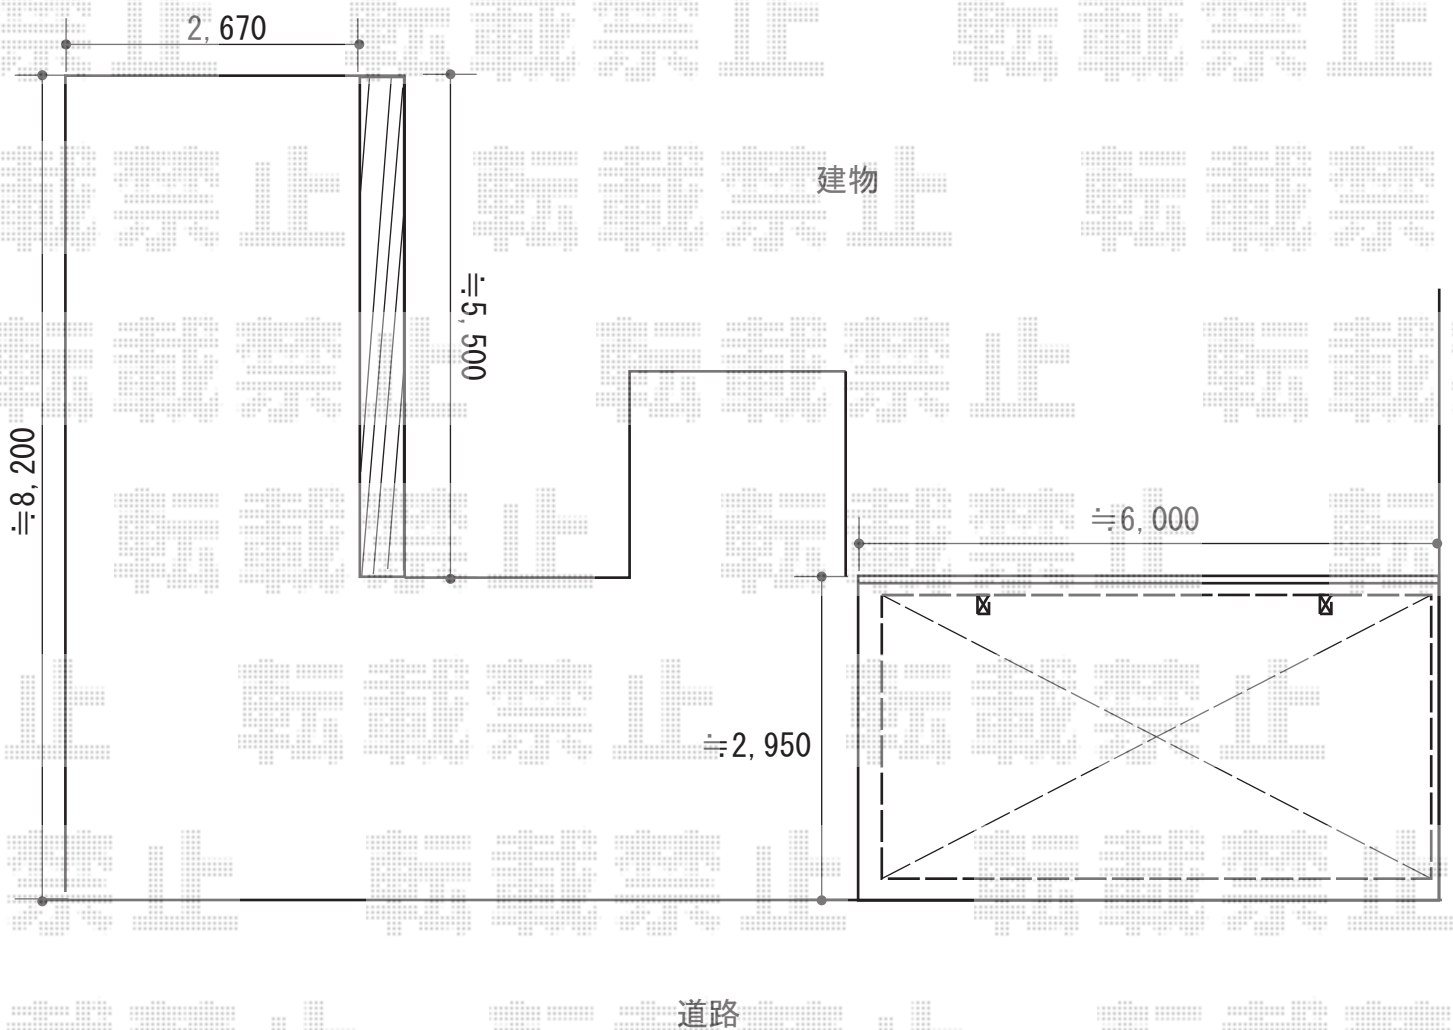

カーポート 施工概略図

YKK AP レイナポートグラン 積雪~20cm対応
幅= 2,700mm
奥行= 5,768mm
色 : ブラウン
屋根材 : 熱線遮断ポリカーボネート (色 : クリアマット)
柱仕様 : ハイルフ柱仕様 (有効高 約2,350mm)

2018-7-518911

担当者

伊野