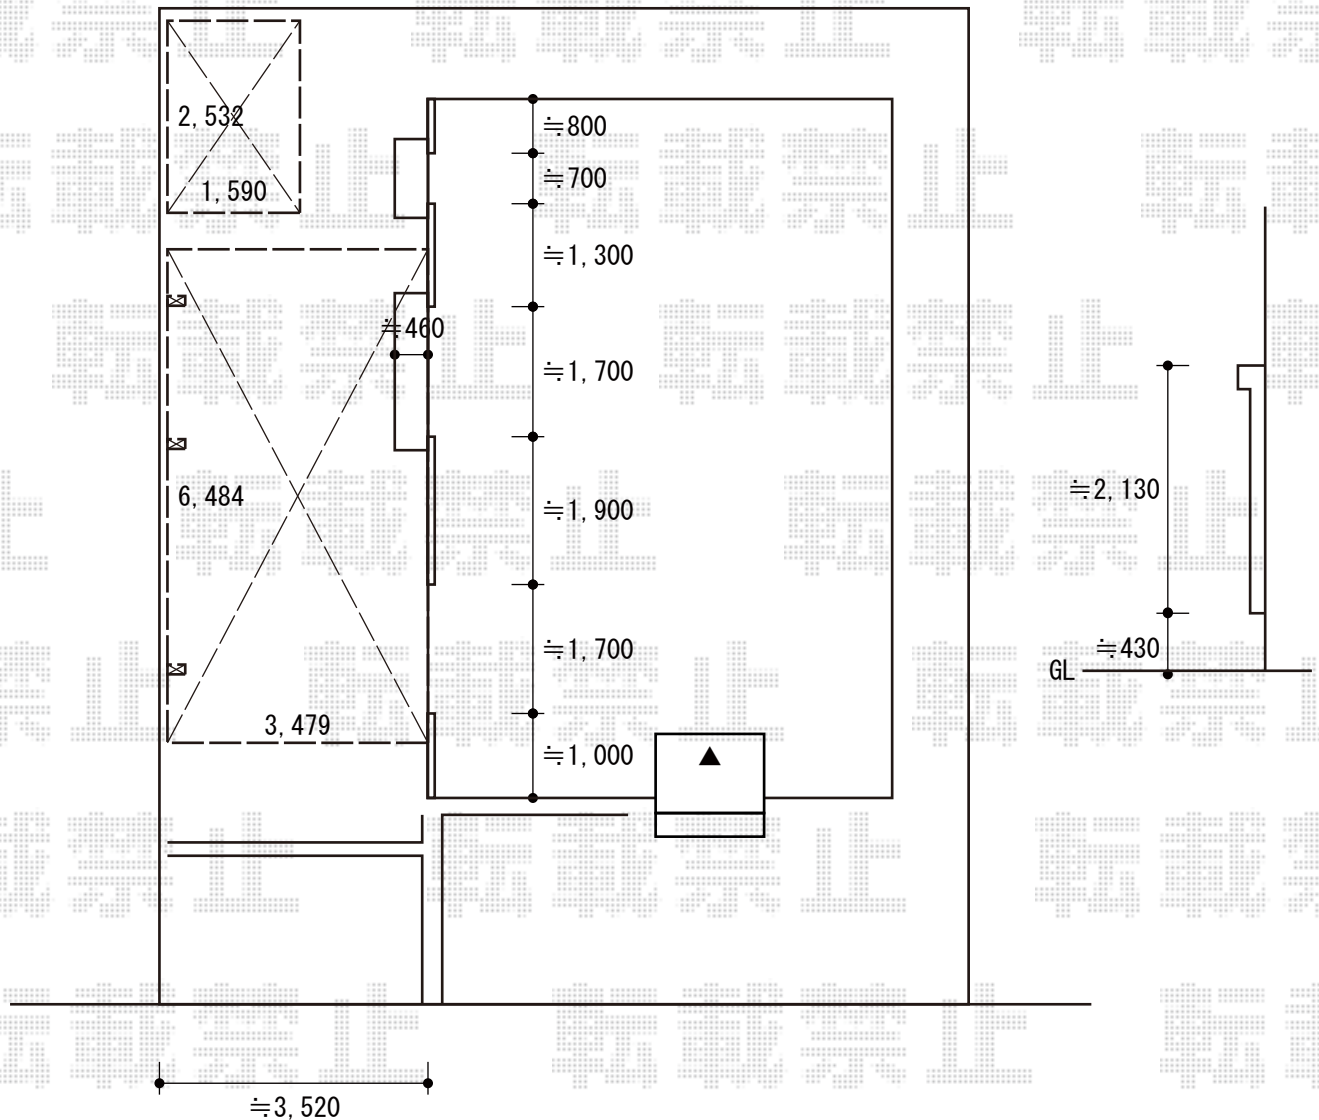

カーポート・物置 施工概略図

タクボ物置

Mr. ストックマンダンディ 一般型 2532×1590×2110 (ND-2515)

間口= 2,532mm

奥行= 1,590mm

高さ= 2,110mm

色：カーボンブラウン

屋根タイプ：標準型

耐荷重タイプ：一般型

棚タイプ：背面棚タイプ

YKK AP

レイナーカーポートグラン 延長 積雪～20cm対応

幅= 3,479mm

奥行= 6,484mm

色：プラチナステン

屋根材：ポリカーボネート（トーマイマット）

柱仕様：標準柱仕様（有効高 約2,150mm）

2018-7-519081

担当者

栢田