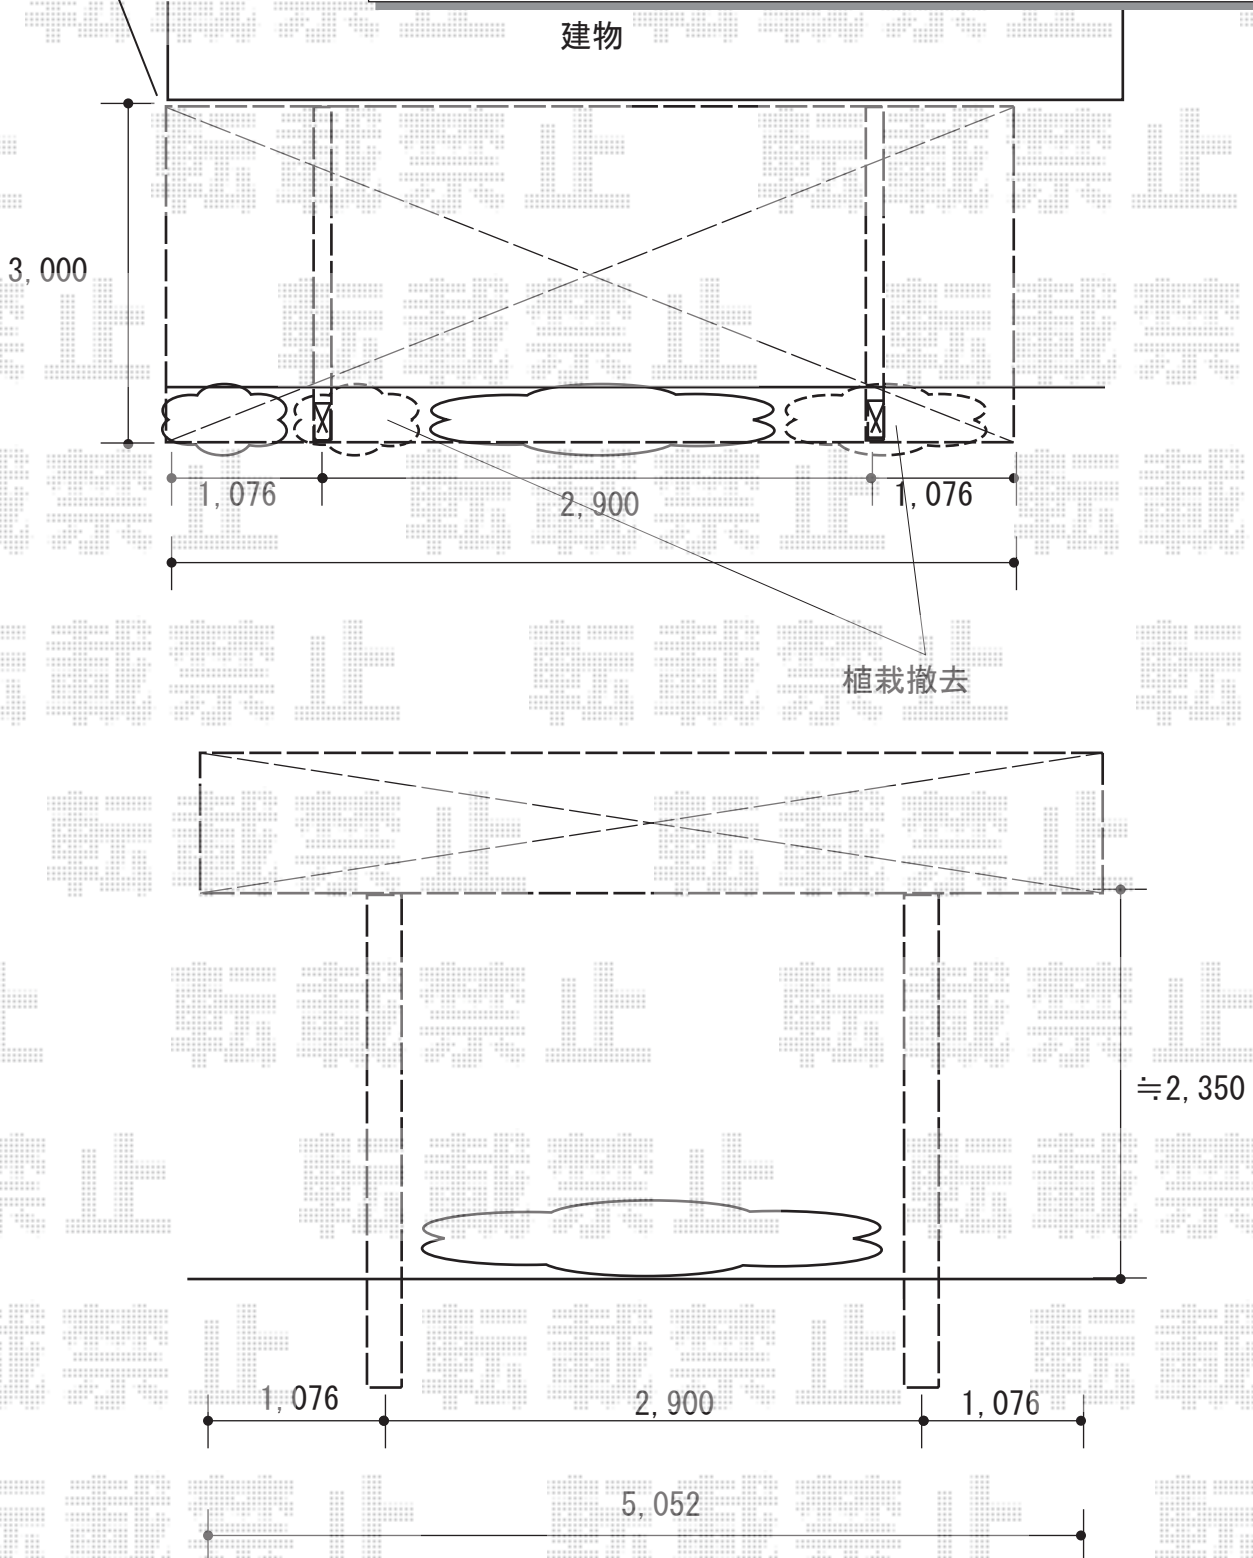

カーポート 施工概略図

YKK AP レイナポートグラン 積雪~20cm対応

幅= 3,000mm 奥行= 5,052mm 色: ブラウン

屋根材: 熱線遮断ポリカーボネート (アースブルーマット調)

柱仕様: ハイルフ柱仕様 (有効高 約2,350mm)

YKK AP レイナポートグラン

着脱式補助柱 (標準・ハイルフ兼用) 2本入×1セット

色: ブラウン

※50mm以上空けて
施工致します。

※納まりはイメージです。

2018-7-519145

担当者

村上 (公)