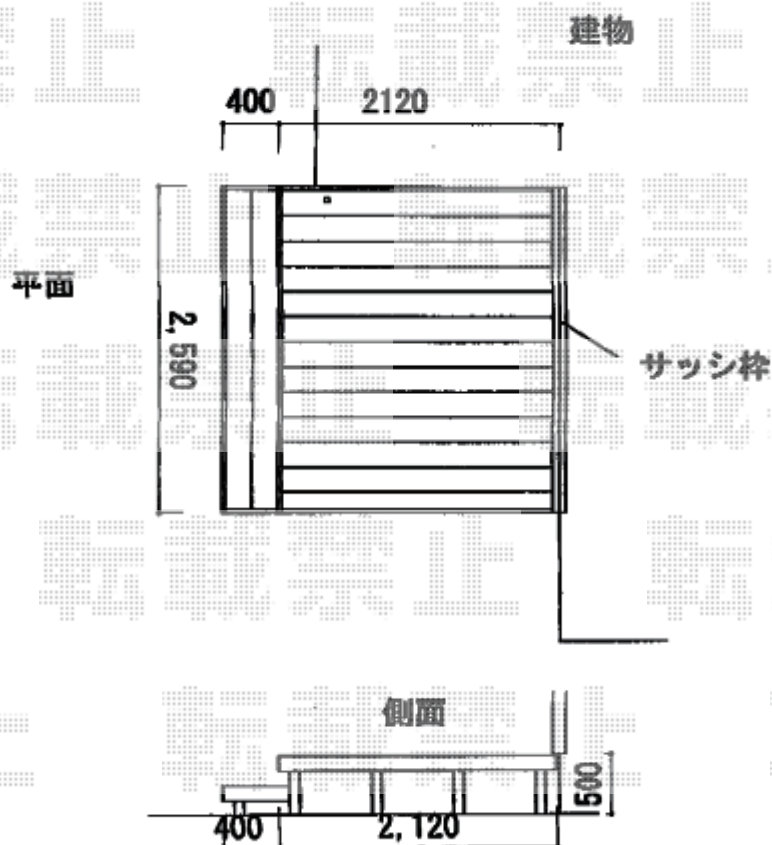

ウッドデッキ 施工概略図

YKK AP リウッドデッキ 200
間口= 1.5間(2,651mm)
出幅= 7尺(2,120mm)
色： ホワイトブラウン
床板： 縦貼り
幕板： 標準幕板
束柱： Tタイプ(400~550mm) (色： プラチナステン)
追加部材： デッキ切詰対応部材一式
追加部材： 樋部切欠き加工対応部材一式

YKK AP リウッドデッキ200 段床セット 正面タイプ 1段
間口サイズ： 1.5間用
色： ホワイトブラウン
束柱色： プラチナステン